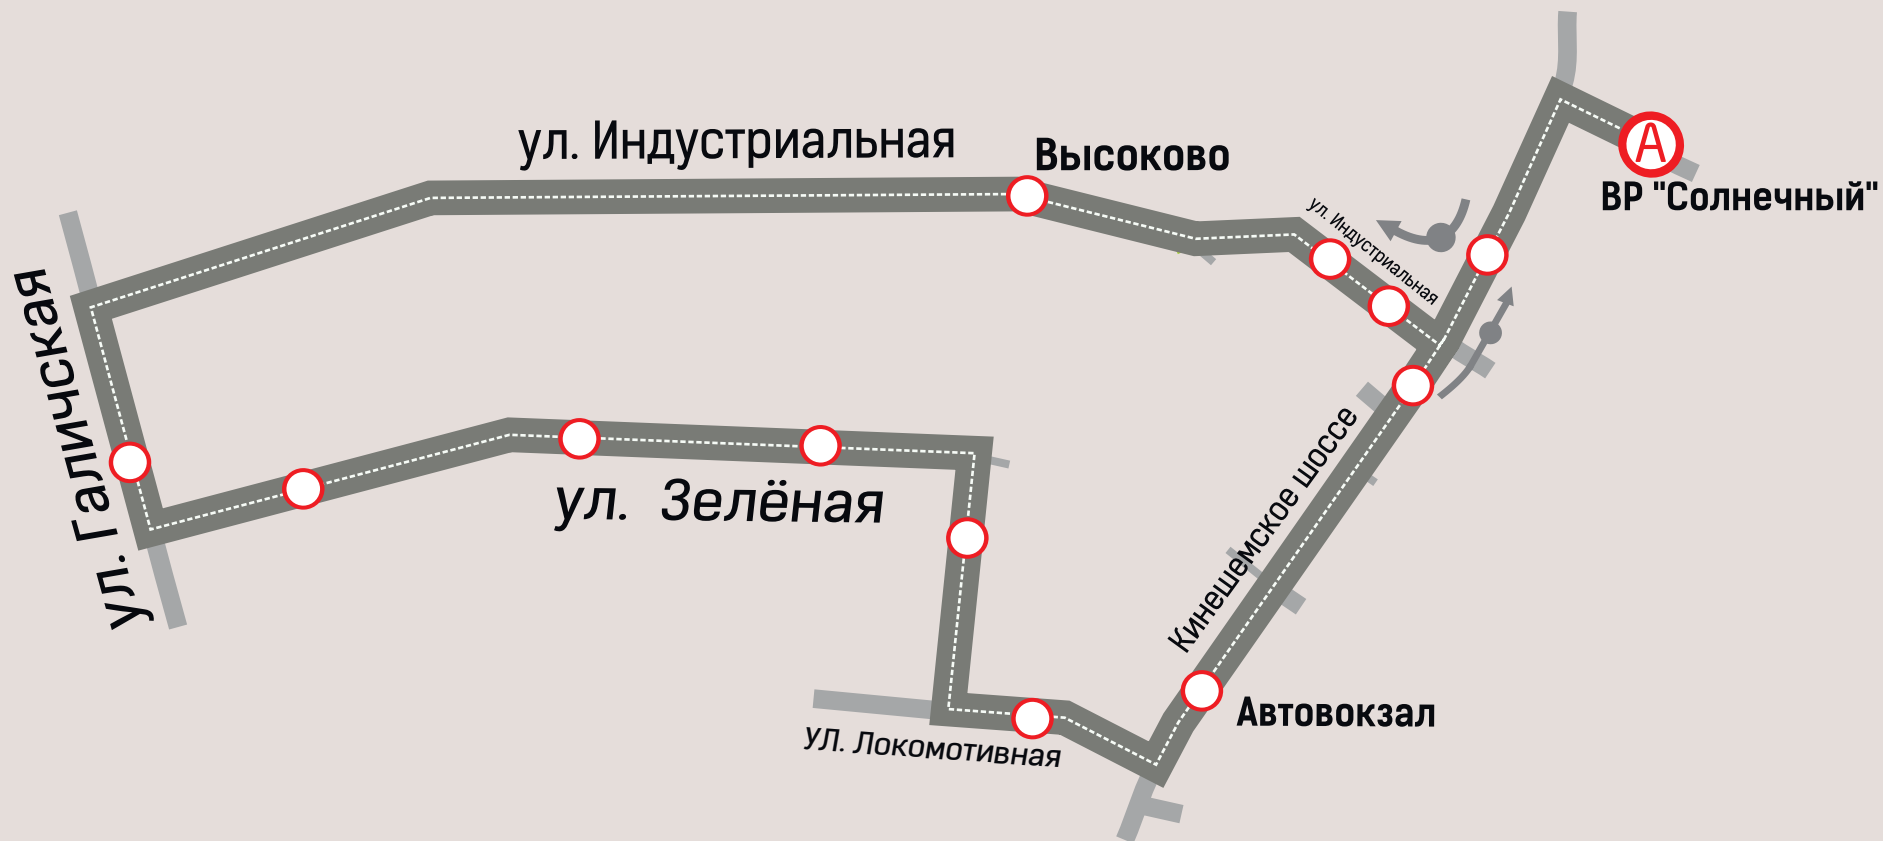

Путь следования муниципального маршрута №29 «ВР «Солнечный» – ул. Зеленая – ВР «Солнечный»

4

единиц транспорта

до 38 чел. 4 ед.

15

Минут - интервал
движения

6:30-19:30

Время работы
маршрута