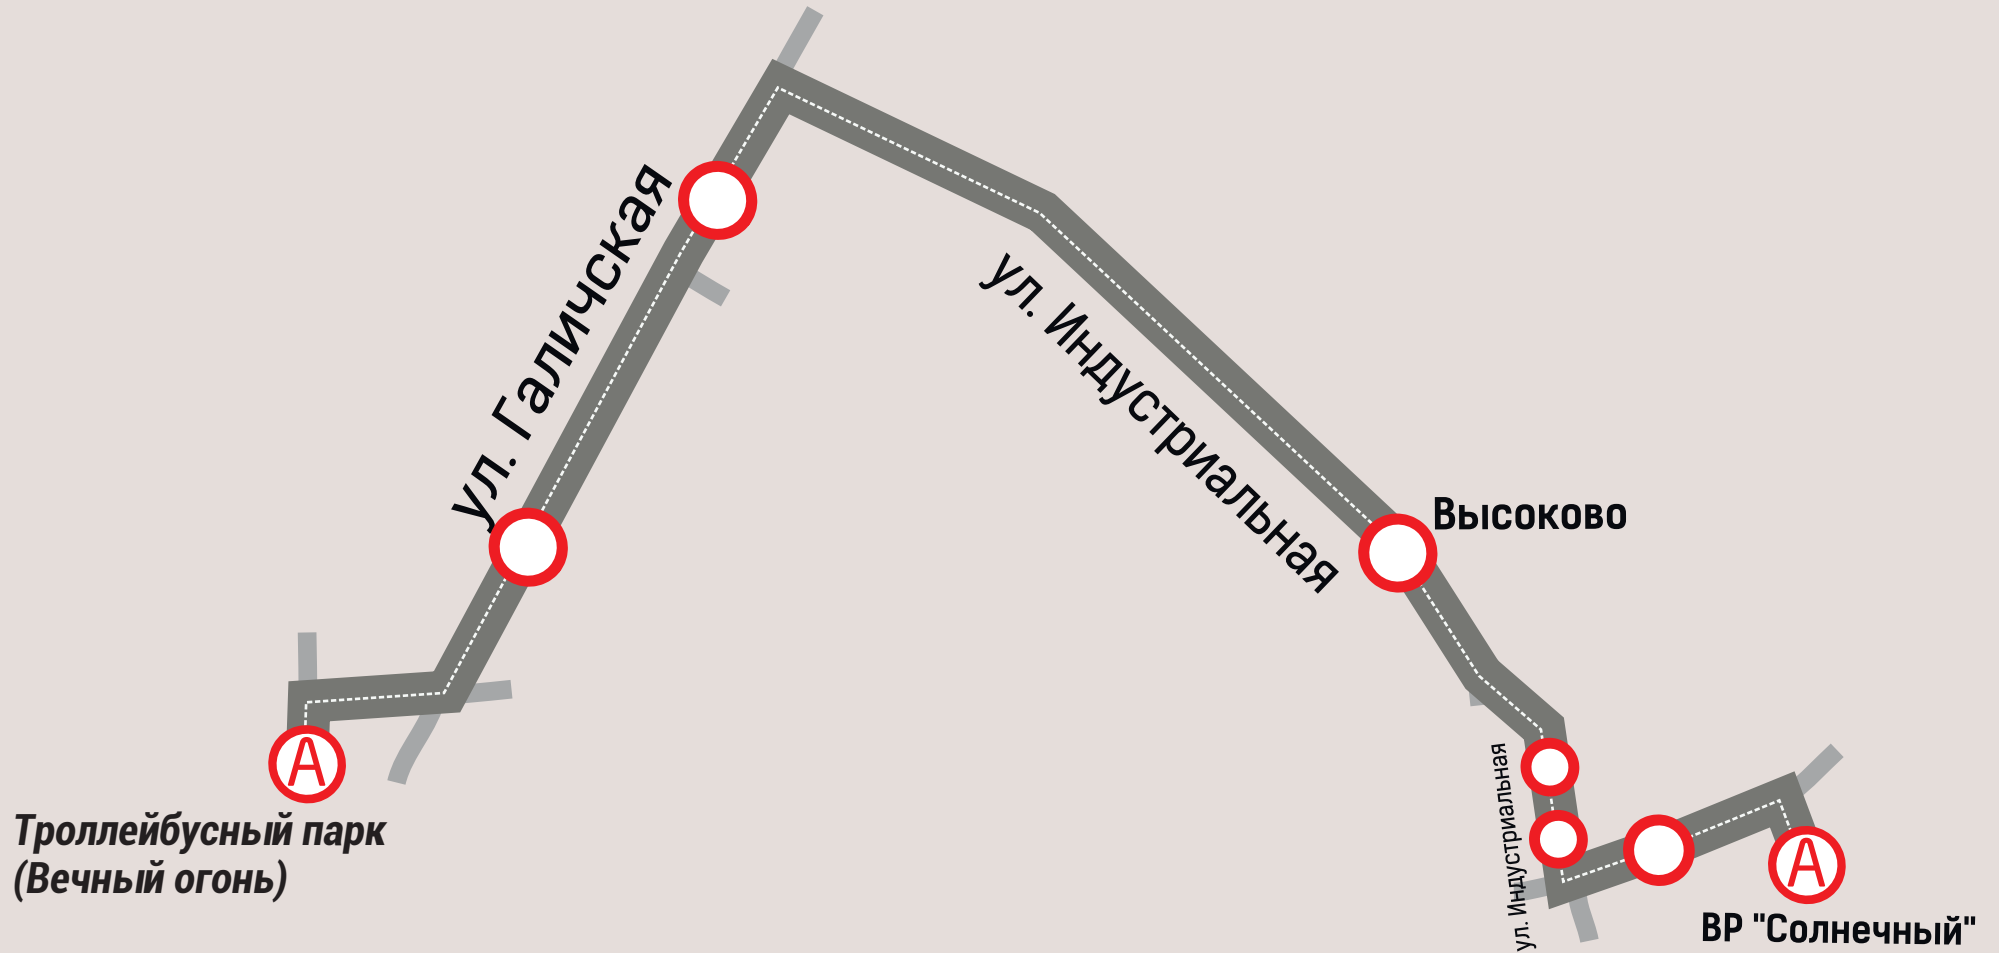

# Путь следования муниципального маршрута №30 «ВР «Солнечный» – Троллейбусное депо»

**5**  
единиц транспорта  
до 38 чел. 21 ед.

**15**  
Минут - интервал  
движения

**7:00-19:00**  
Время работы  
маршрута