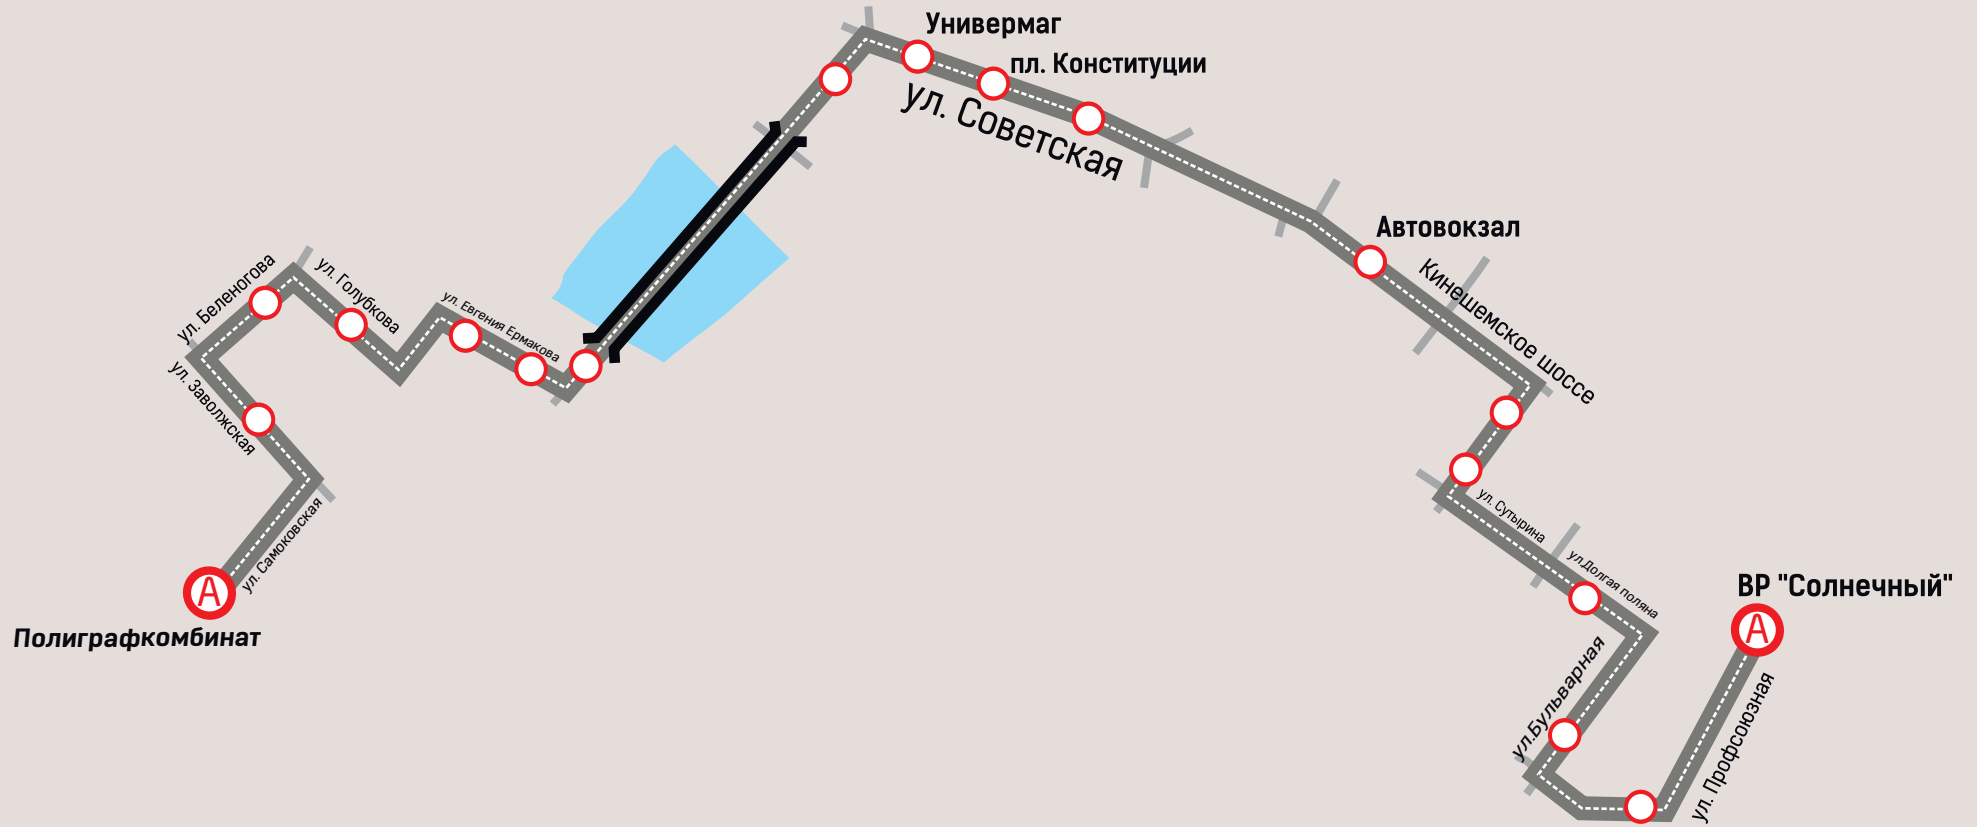

# Путь следования муниципального маршрута №52 «ВР «Солнечный – Полиграфкомбинат»

**10**  
единиц транспорта  
от 38 до 89 чел. 10 ед.

**10**  
Минут - интервал  
движения

**6:30-21:30**  
Время работы  
маршрута