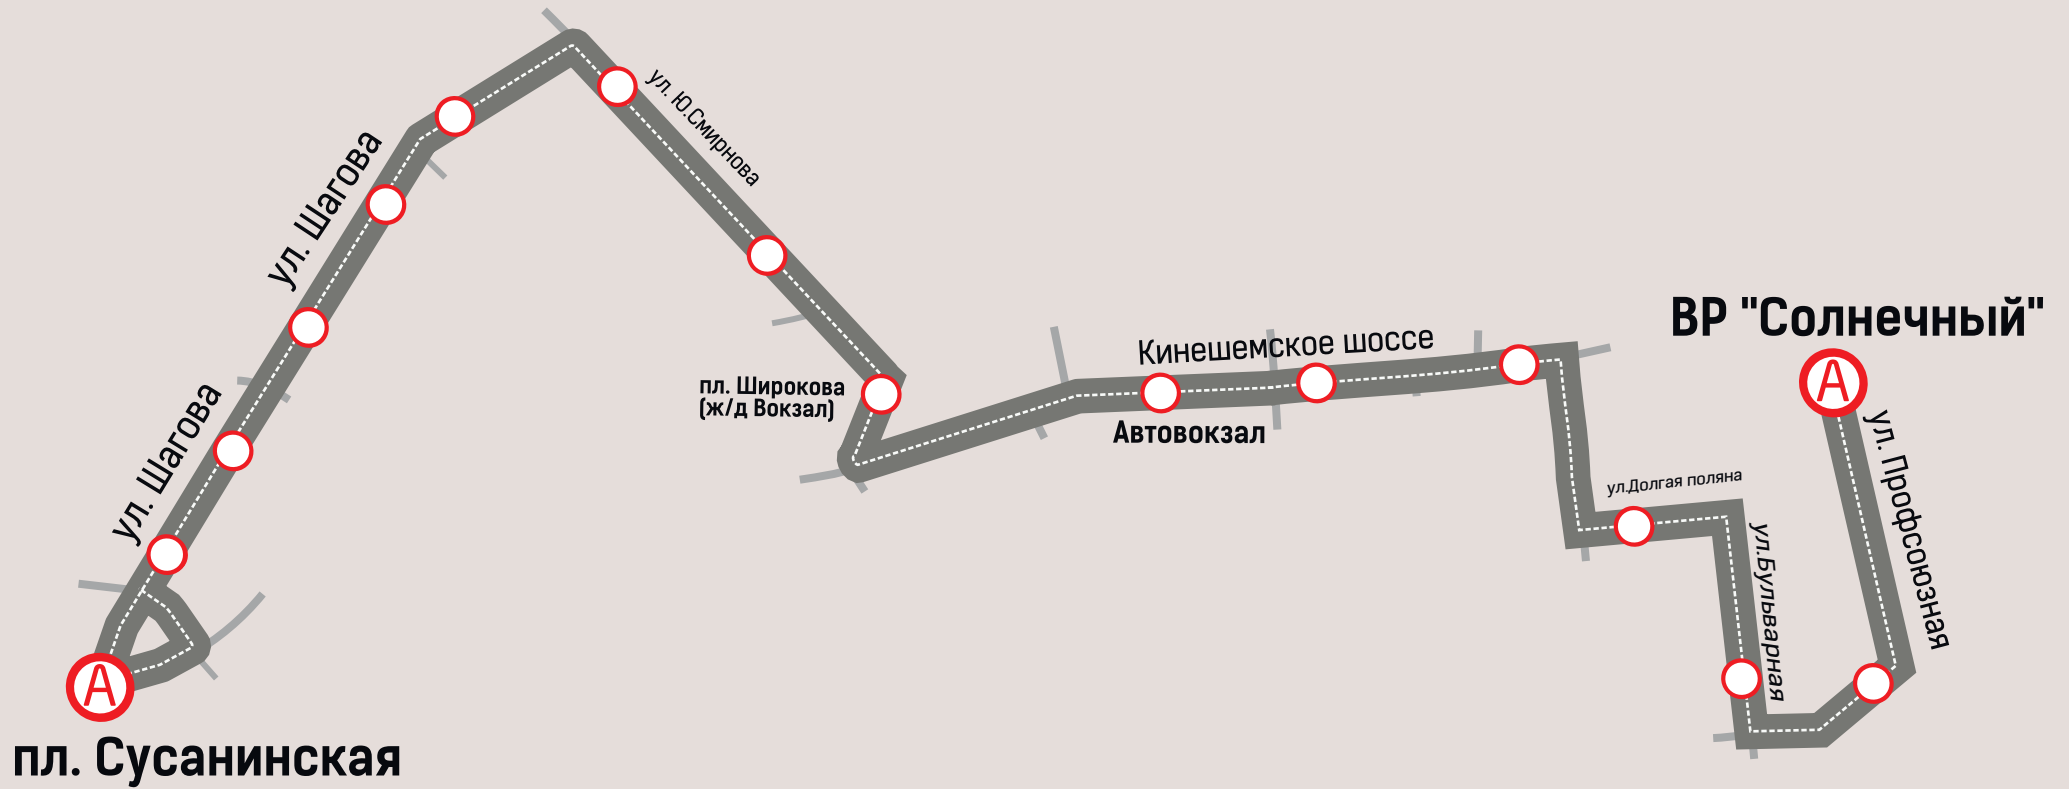

Путь следования муниципального маршрута №6 «пл. Сусанинская – ВР «Солнечный»

5

единиц транспорта

до 38 чел. 5 ед.

12

Минут - интервал
ДВИЖЕНИЯ

6:30-21:00

Время работы
маршрута