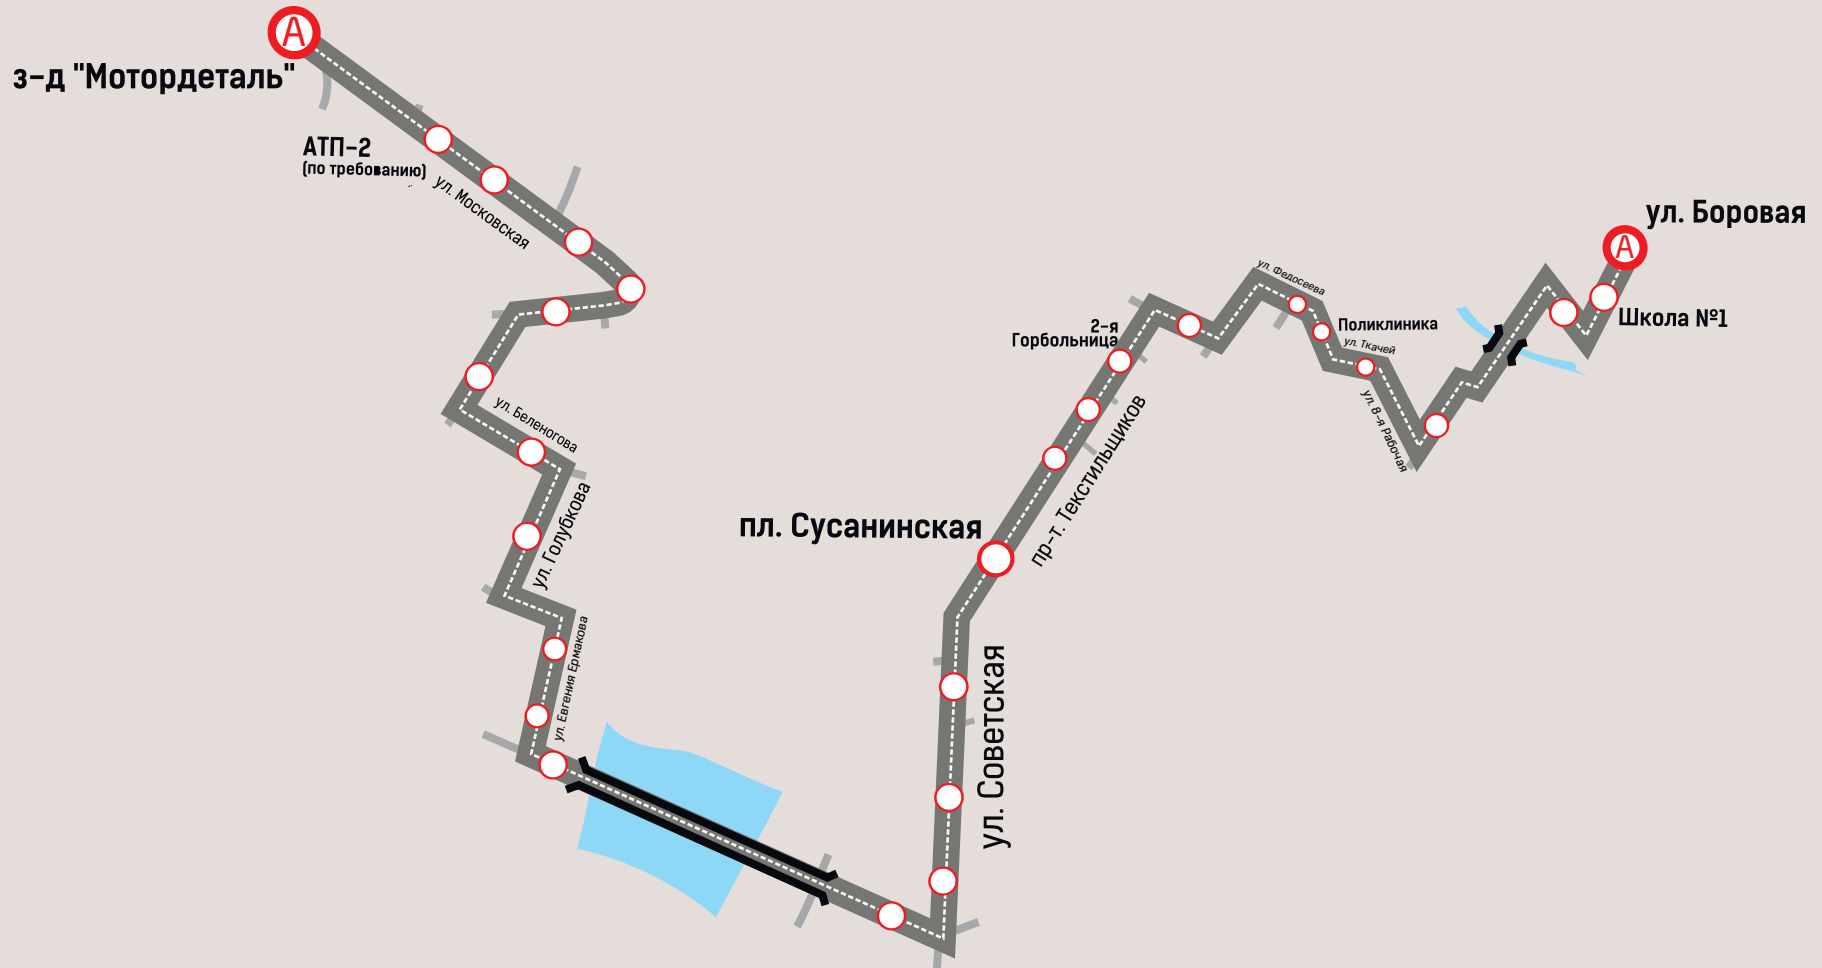

# Путь следования муниципального маршрута №66 «ул. Боровая – з-д Мотордеталь»

**12**  
единиц транспорта  
от 38 до 89 чел. 12 ед.

**8**  
Минут - интервал  
ДВИЖЕНИЯ

**5:10-22:00**  
Время работы  
маршрута