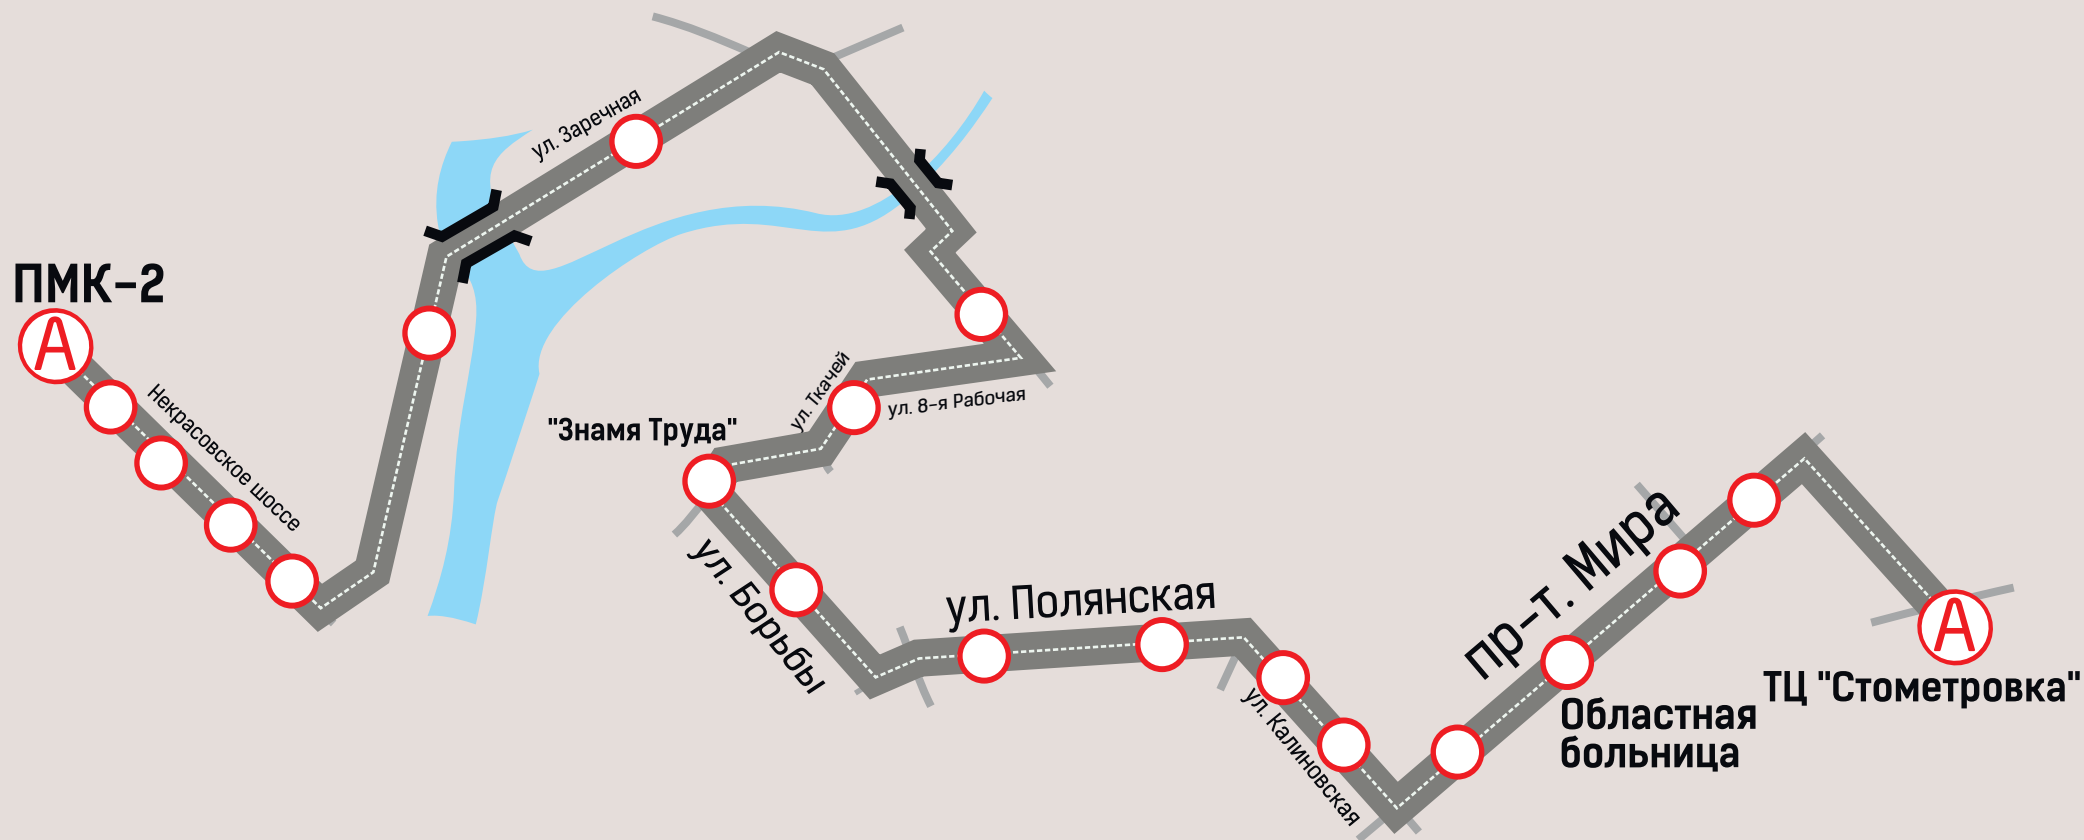

Путь следования муниципального маршрута №8 «ПМК-2 – ТЦ «Стометровка»

5

единиц транспорта

до 38 чел. 5 ед.

16

Минут - интервал
ДВИЖЕНИЯ

7:00-19:00

Время работы
маршрута