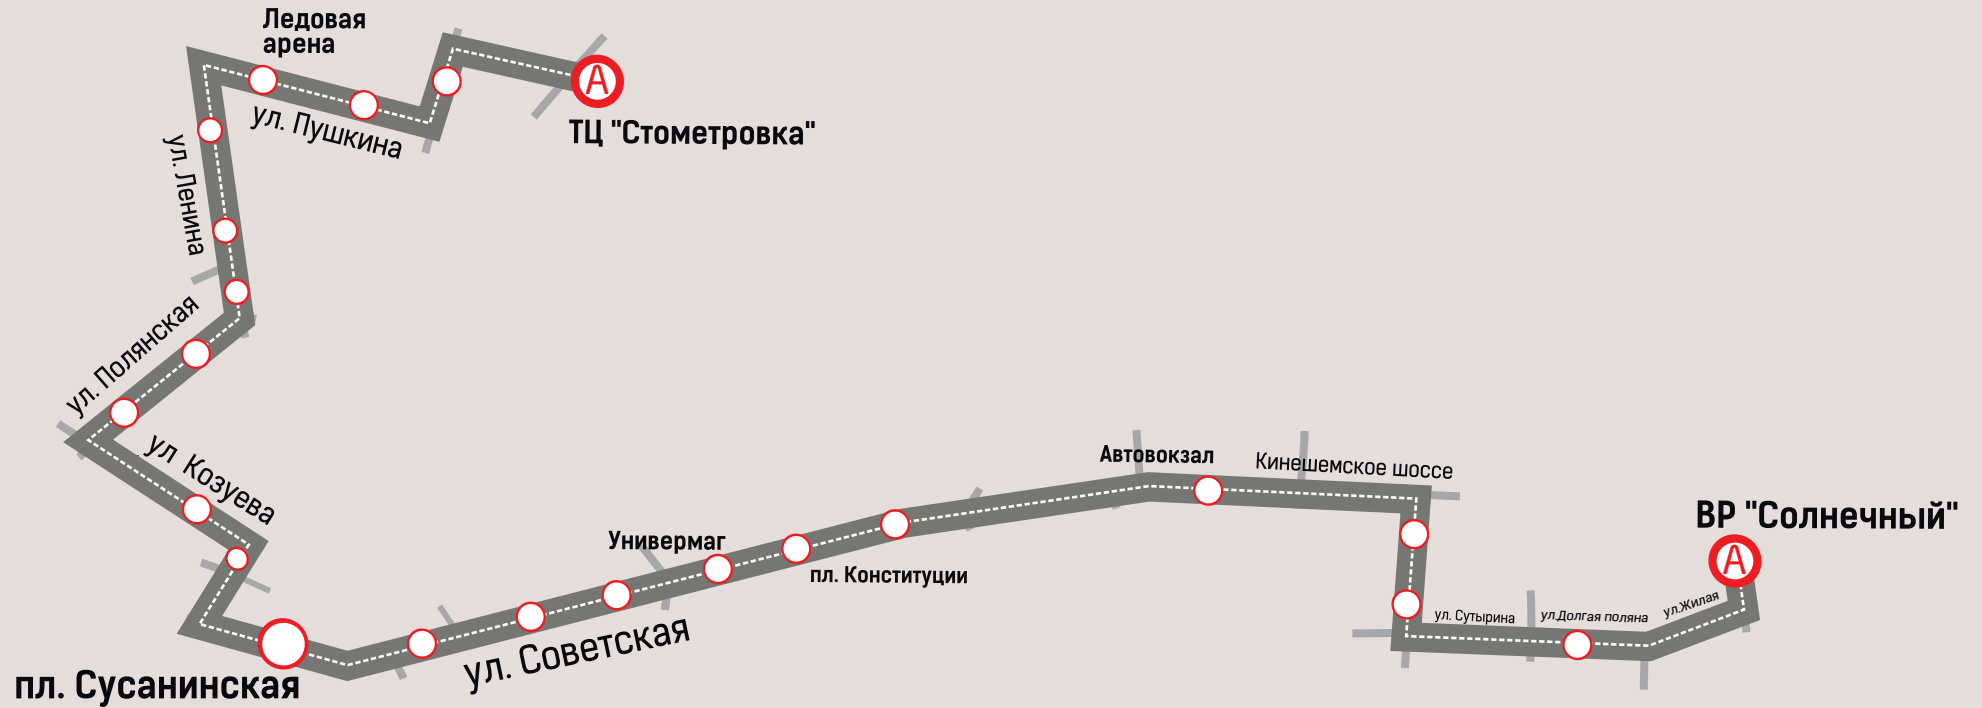

Путь следования муниципального маршрута №81 «ВР «Солнечный» – ТЦ «Стометровка»

11
единиц транспорта
от 38 до 89 чел. 11 ед.

10
Минут - интервал
движения

6:00-22:30
Время работы
маршрута