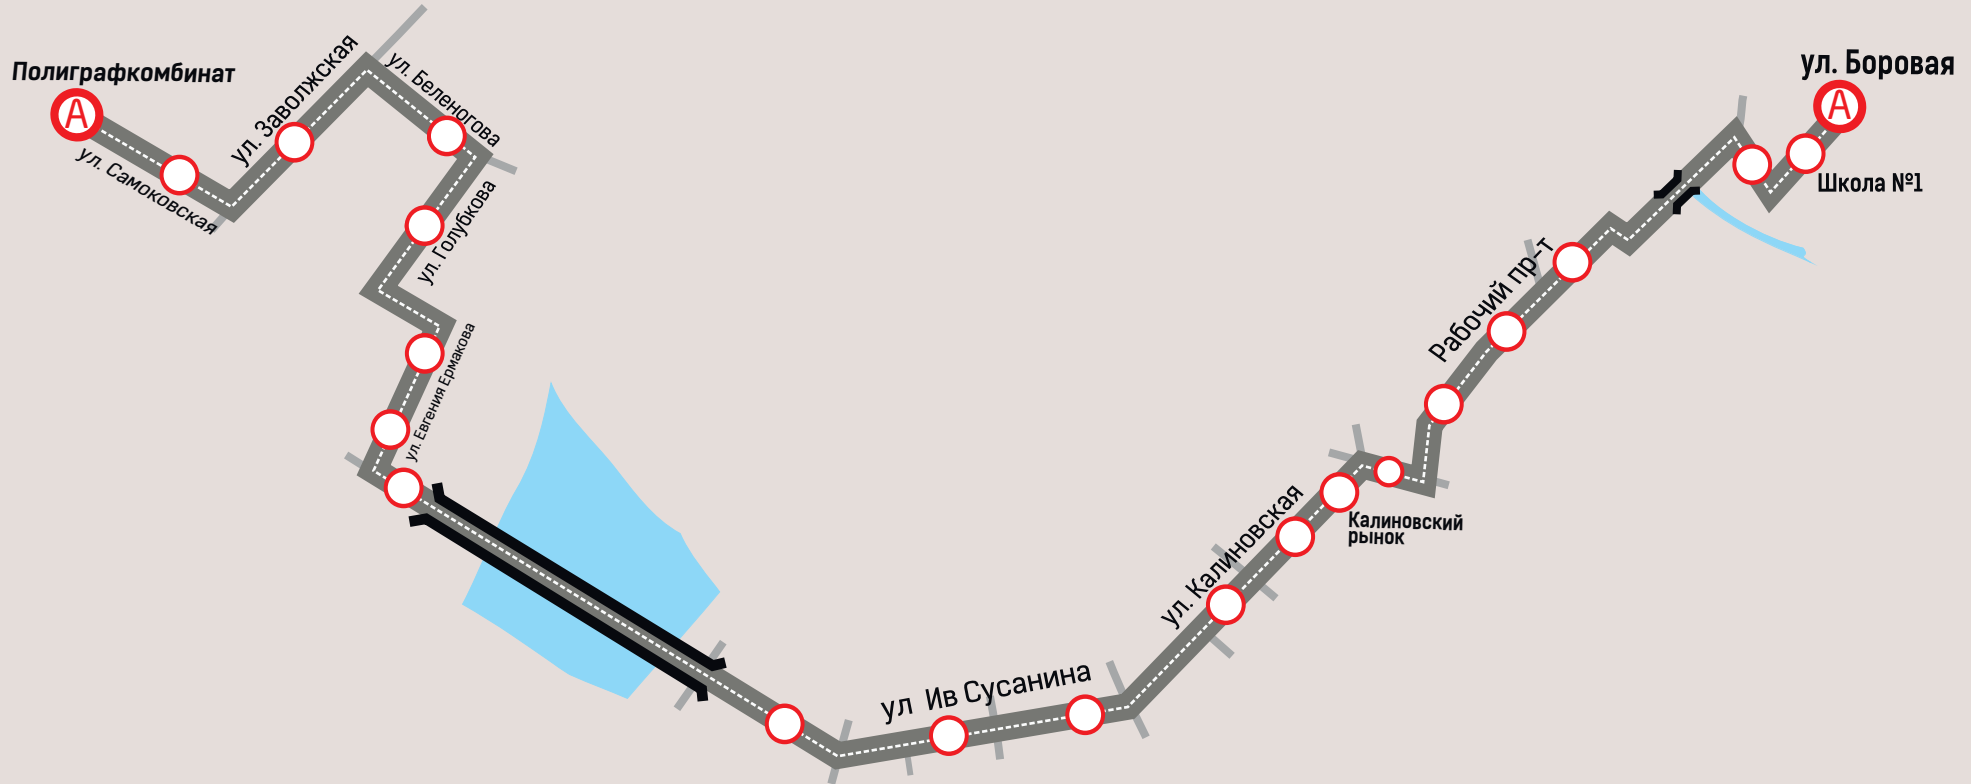

Путь следования муниципального маршрута №83 «Полиграфкомбинат – ул. Боровая»

10
единиц транспорта
от 38 до 89 чел. 10 ед.

10
Минут - интервал
ДВИЖЕНИЯ

6:15-21:40
Время работы
маршрута