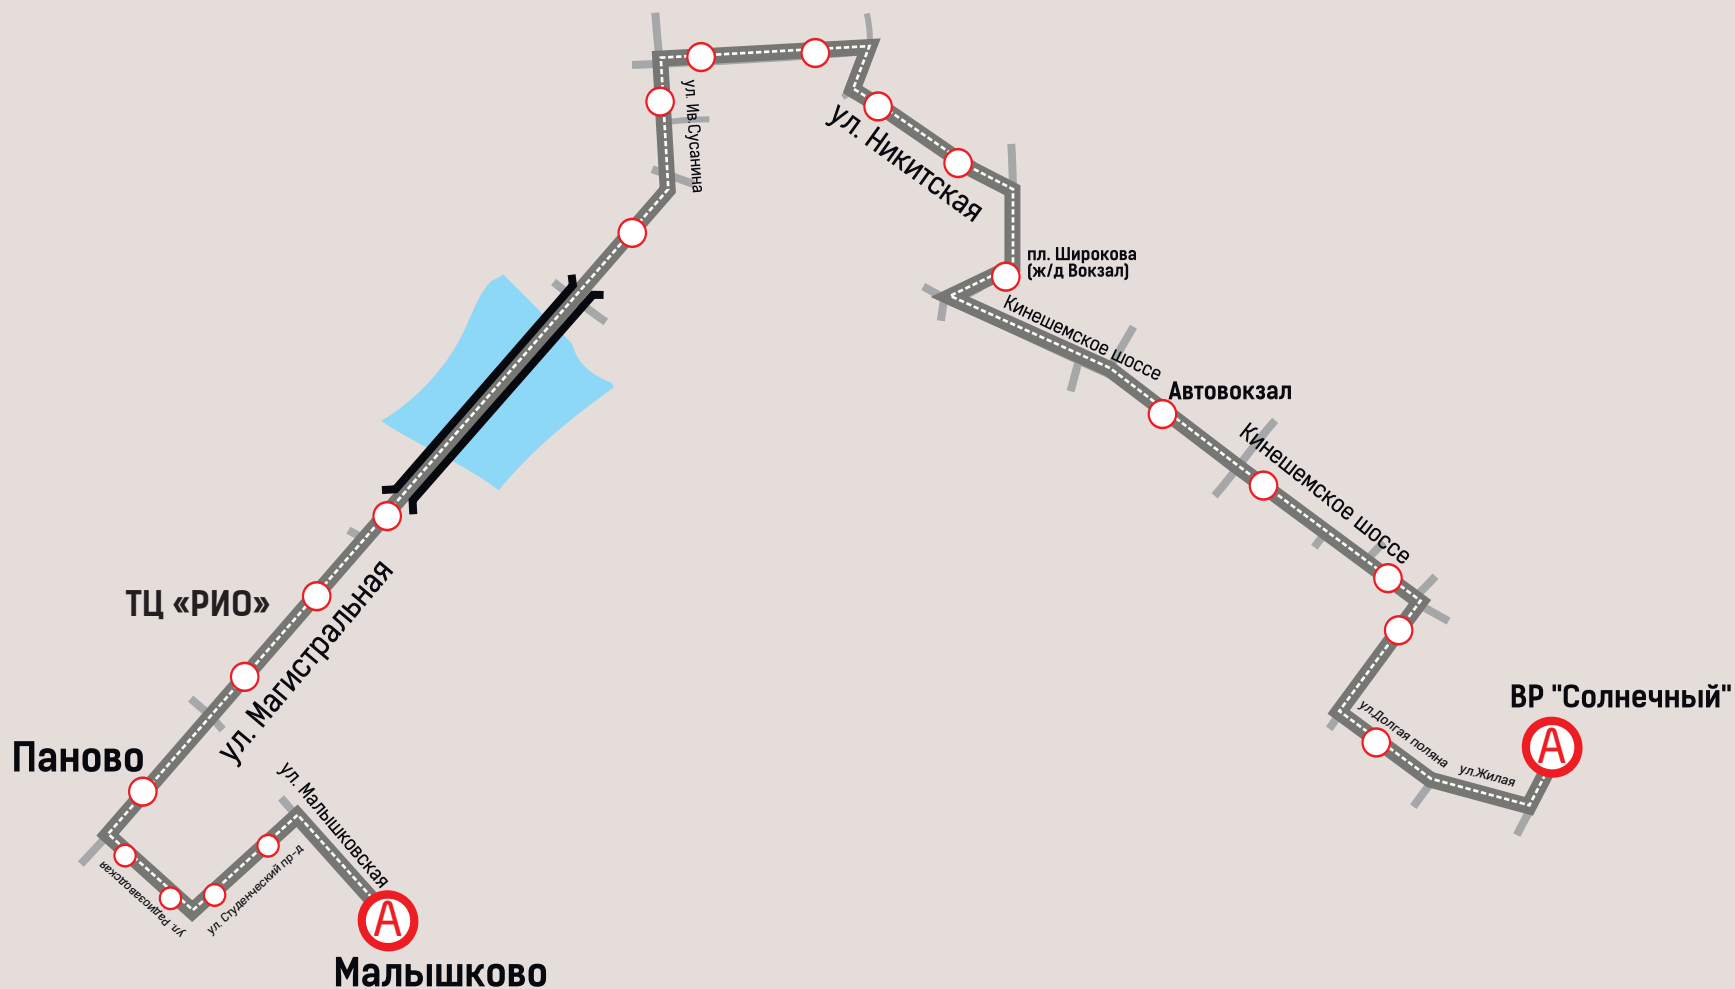

Путь следования муниципального маршрута №94 «ВР «Солнечный» – пос. Малышково»

14
единиц транспорта
до 38 чел. 14 ед.

7
Минут - интервал
движения

6:15-22:00
Время работы
маршрута