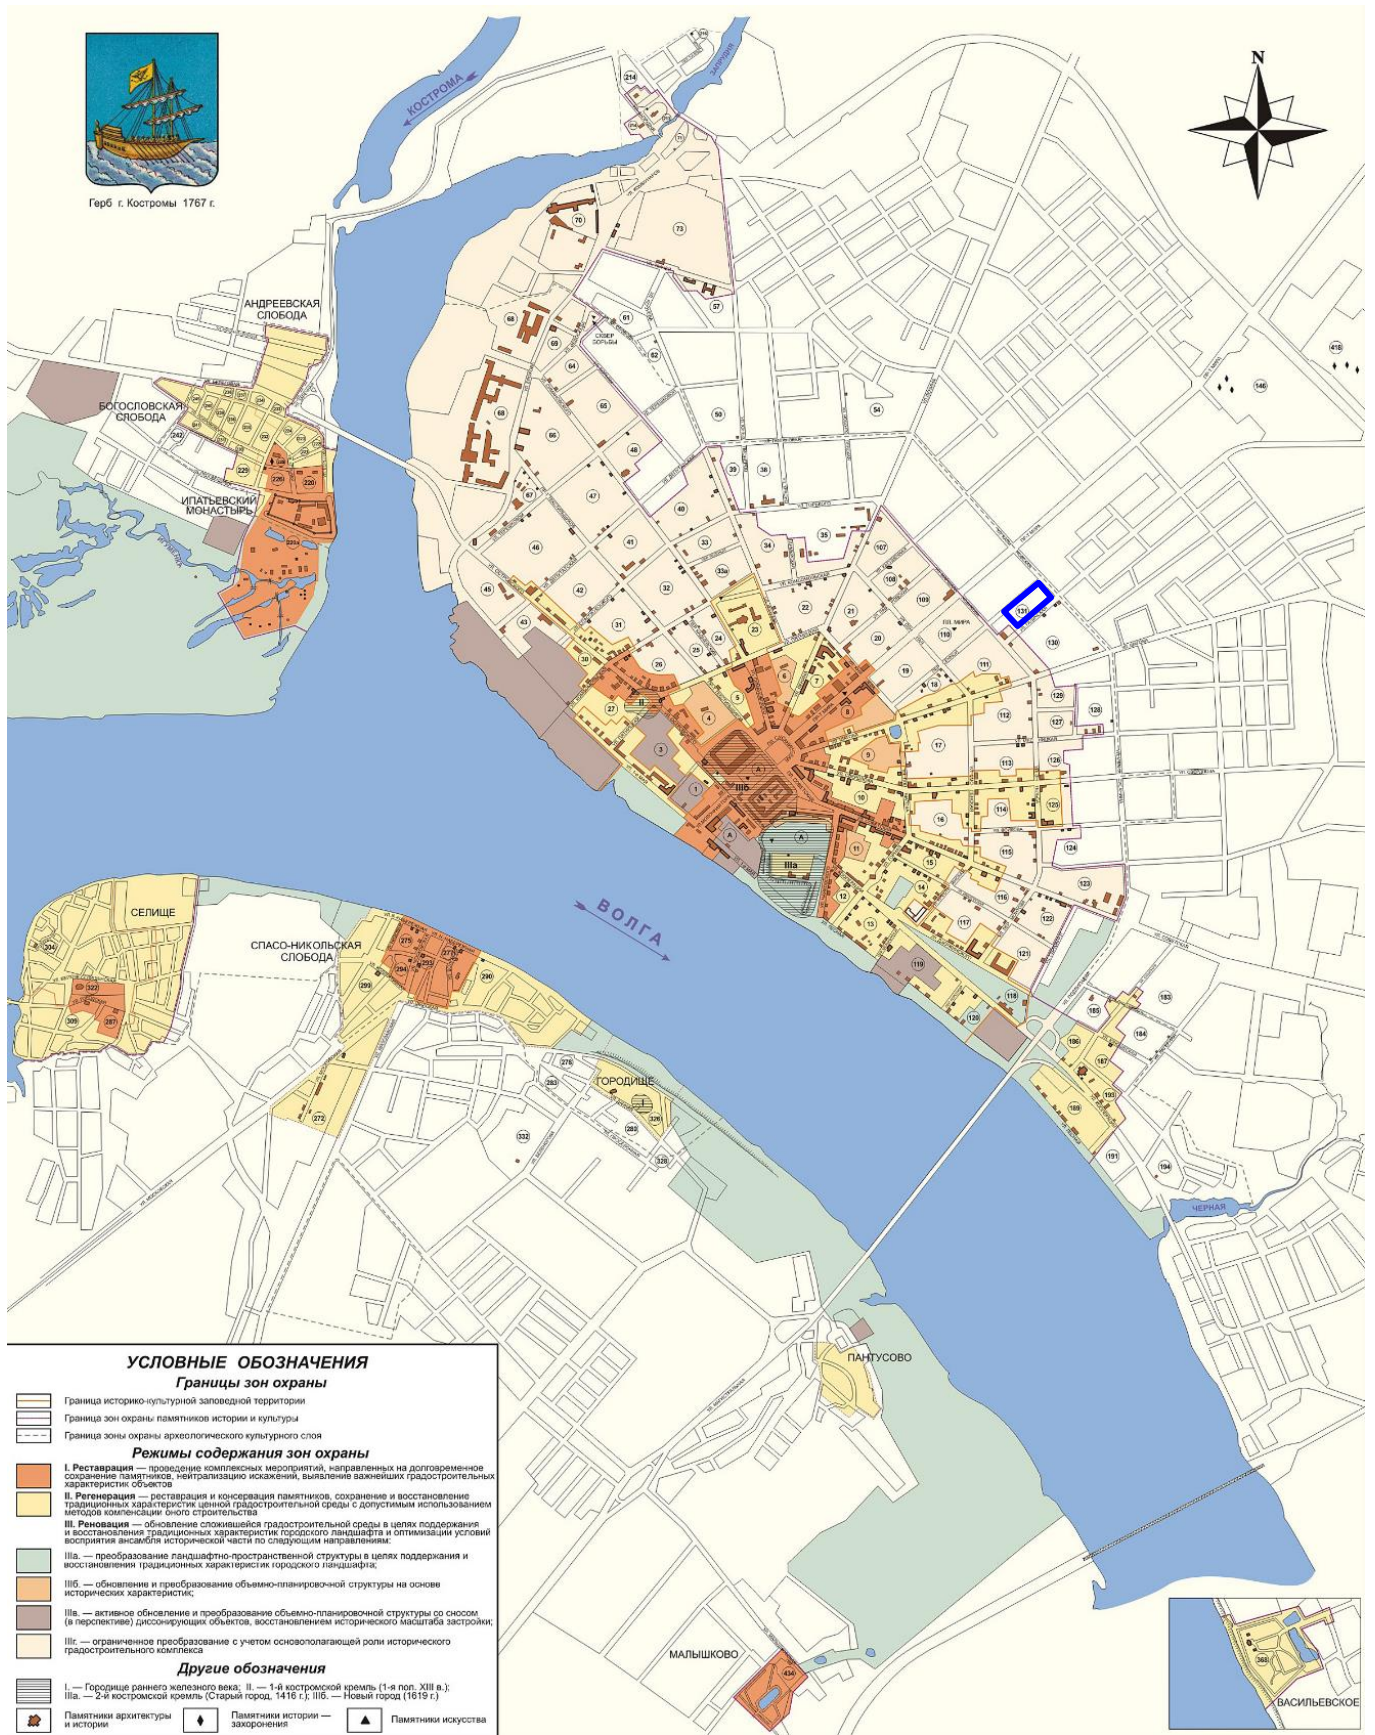

Схема расположения памятников истории и культуры и зон их охраны города Костромы

АНДРЕЕВСКАЯ СЛОБОДА
БОГОСЛОВСКАЯ СЛОБОДА
ИПАТЬЕВСКИЙ МОНАСТЫРЬ

СЕЛИЩЕ
СПАСО-НИКОЛЬСКАЯ СЛОБОДА

ВОЛГА

ПАНТУСОВО

МАЛЫШКОВО