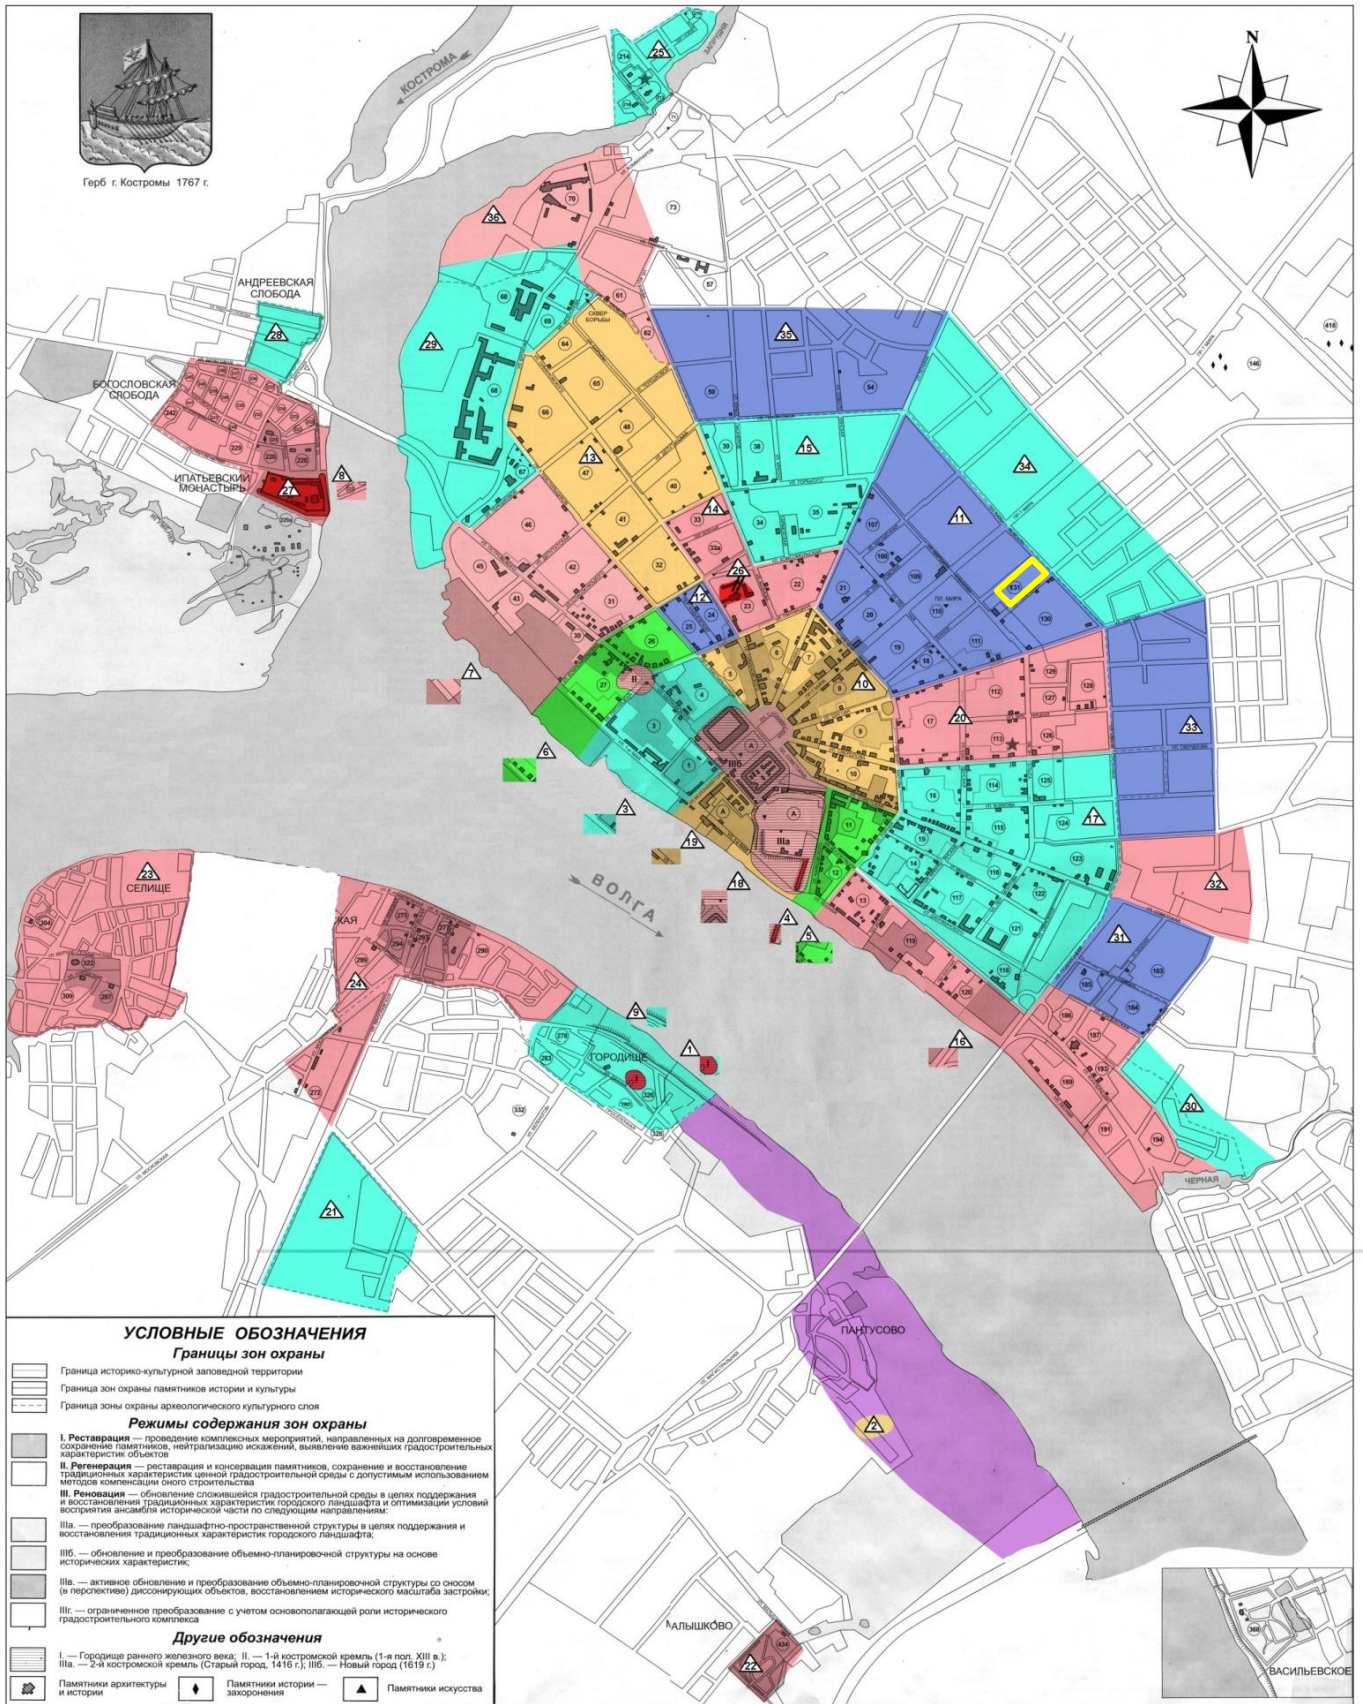

# Схема границ распространения археологического культурного слоя города Костромы

— земельные участки, требующие археологического обследования или содержащие вновь выявленные объекты археологического наследия

 Граница проекта межевания