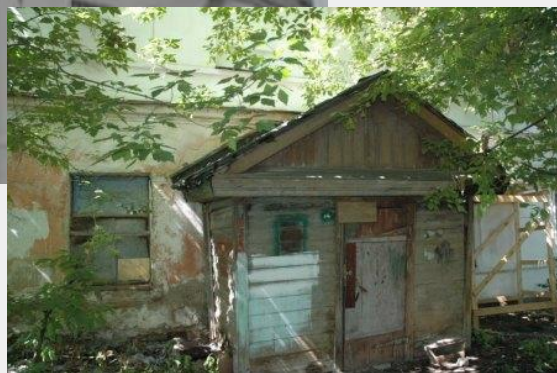

МЕСТОНАХОЖДЕНИЕ

УЛИЦА ШАГОВА, ДОМ 10, ПОМЕЩЕНИЕ 14

Нежилое помещение, кадастровый № 44:27:040615:162, площадью 22,5 кв.м на 1-м этаже (объект культурного наследия).

МЕСТОНАХОЖДЕНИЕ

УЛИЦА СВЕРДЛОВА, ДОМ 5, ПОМЕЩЕНИЕ 8

УЛИЦА СВЕРДЛОВА, ДОМ 5, ПОМЕЩЕНИЕ 8

Нежилое помещение, кадастровый № 44:27:040108:339, площадью 31,2 кв.м, в полуподвале (объект культурного наследия).