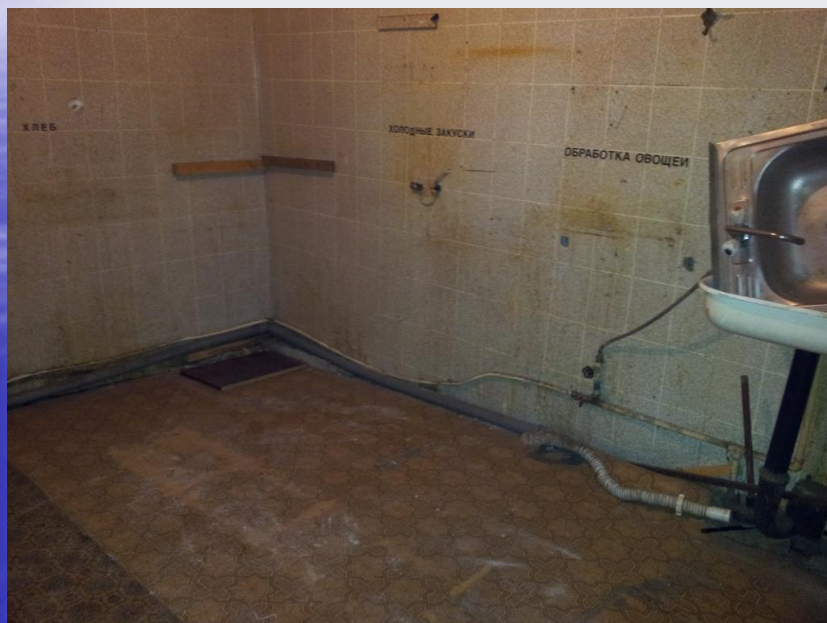

УЛИЦА СВЕРДЛОВА, ДОМ 5, ПОМЕЩЕНИЕ 8

Нежилое помещение, кадастровый № 44:27:040108:339, площадью 31,2 кв.м, в полуподвале (объект культурного наследия).