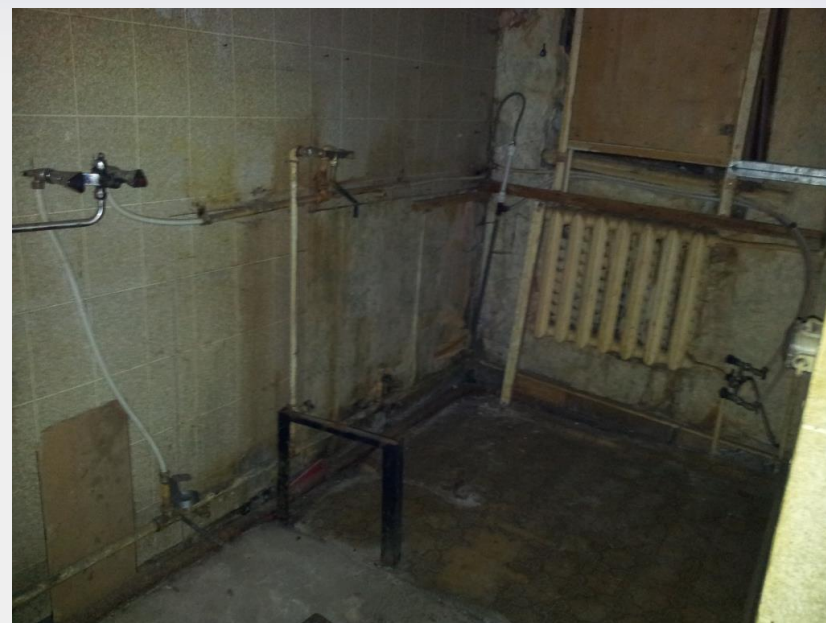

УЛИЦА СВЕРДЛОВА, ДОМ 5, ПОМЕЩЕНИЕ 8

Нежилое помещение, кадастровый № 44:27:040108:339, площадью 31,2 кв.м, в полуподвале (объект культурного наследия).