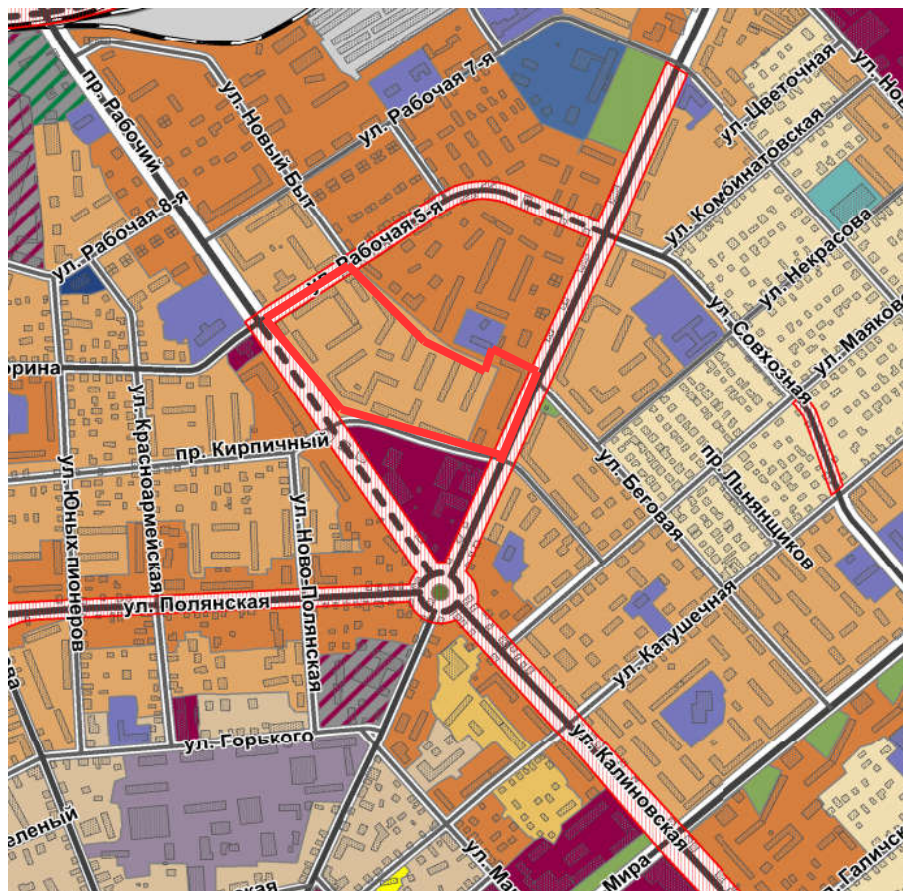

ПРОЕКТ МЕЖЕВАНИЯ ТЕРРИТОРИИ, ОГРАНИЧЕННОЙ УЛИЦЕЙ ЛЕНИНА, ПРОСПЕКТОМ РАБОЧИМ, УЛИЦАМИ РАБОЧЕЙ 5-Й, НОВЫЙ БЫТ

Фрагмент карты градостроительного зонирования города Костромы

Территориальные зоны:

Жилые зоны:

	Ж-1 зона малоэтажной, индивидуальной жилой застройки
	Ж-2 зона малоэтажной жилой застройки
	Ж-3 зона среднетажной жилой застройки
	Ж-4 зона многоэтажной жилой застройки
	Ж-5 зона смешанной жилой застройки
	Ж-6 зона объектов дошкольного, начального и среднего общего образования

Автомобили местного значения городского округа (улично-дорожная сеть)

	магистральная городская дорога
	магистральная улица общегородского значения
	магистральная улица районного значения
	улицы местного значения

Границы:

	городского округа город Кострома
	населенного пункта город Кострома
	граница проекта межевания