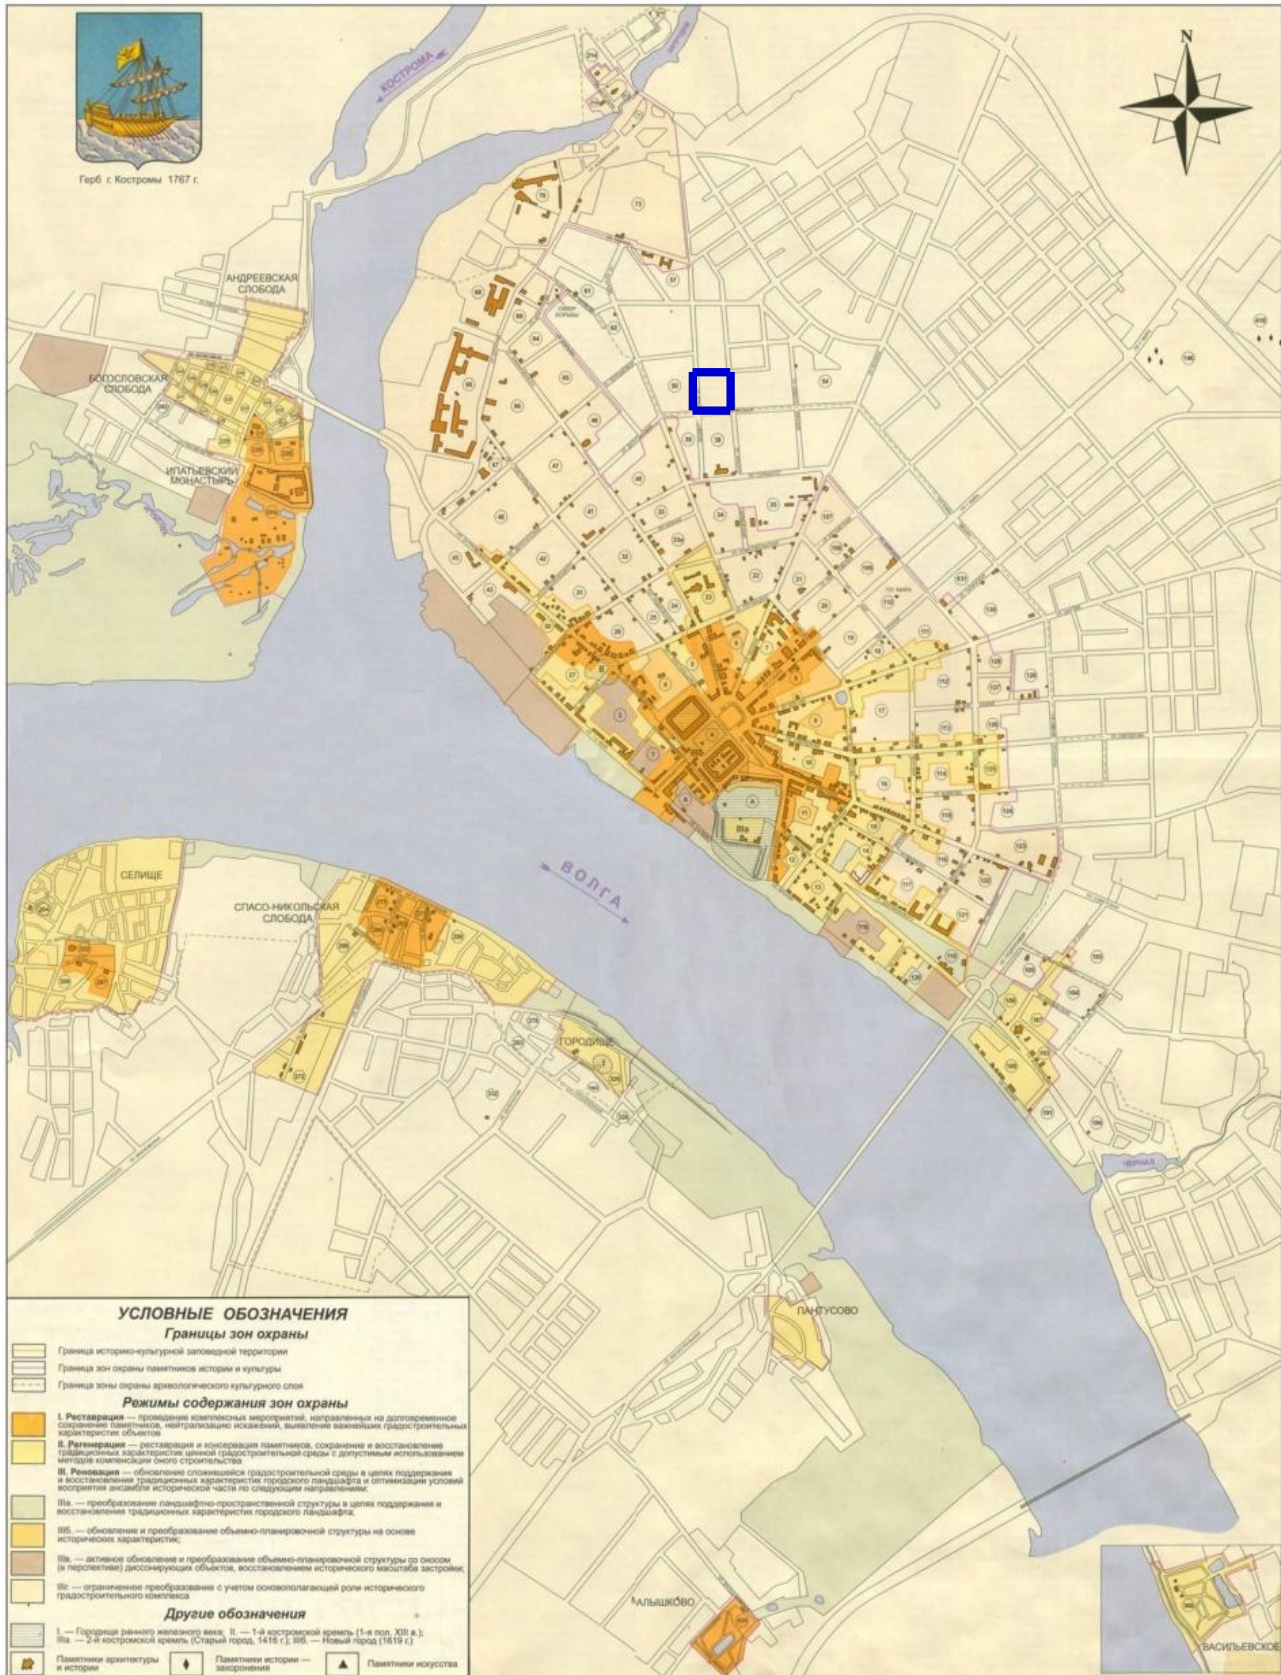

Схема расположения памятников истории и культуры
и зон их охраны города Костромы

граница проекта межевания