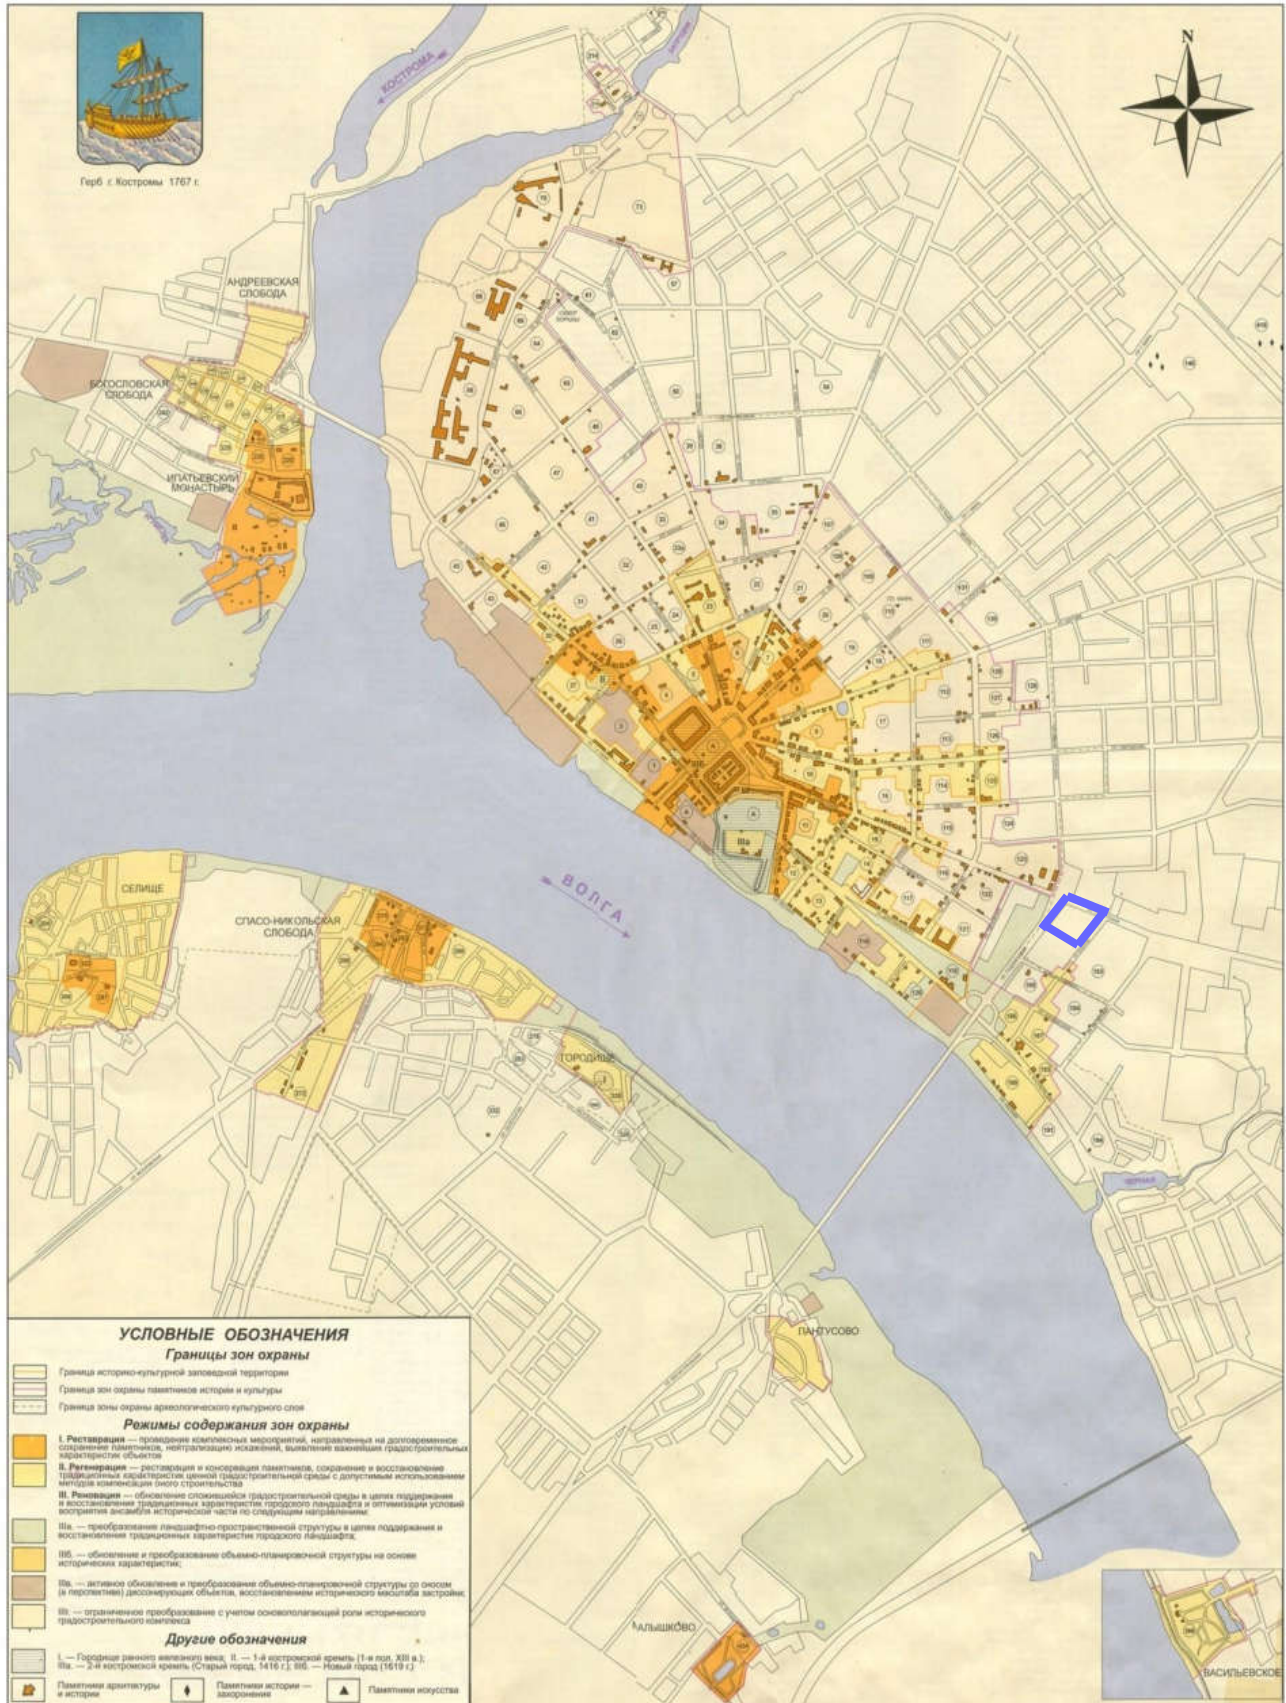

Схема расположения памятников истории и культуры
и зон их охраны города Костромы

граница проекта межевания