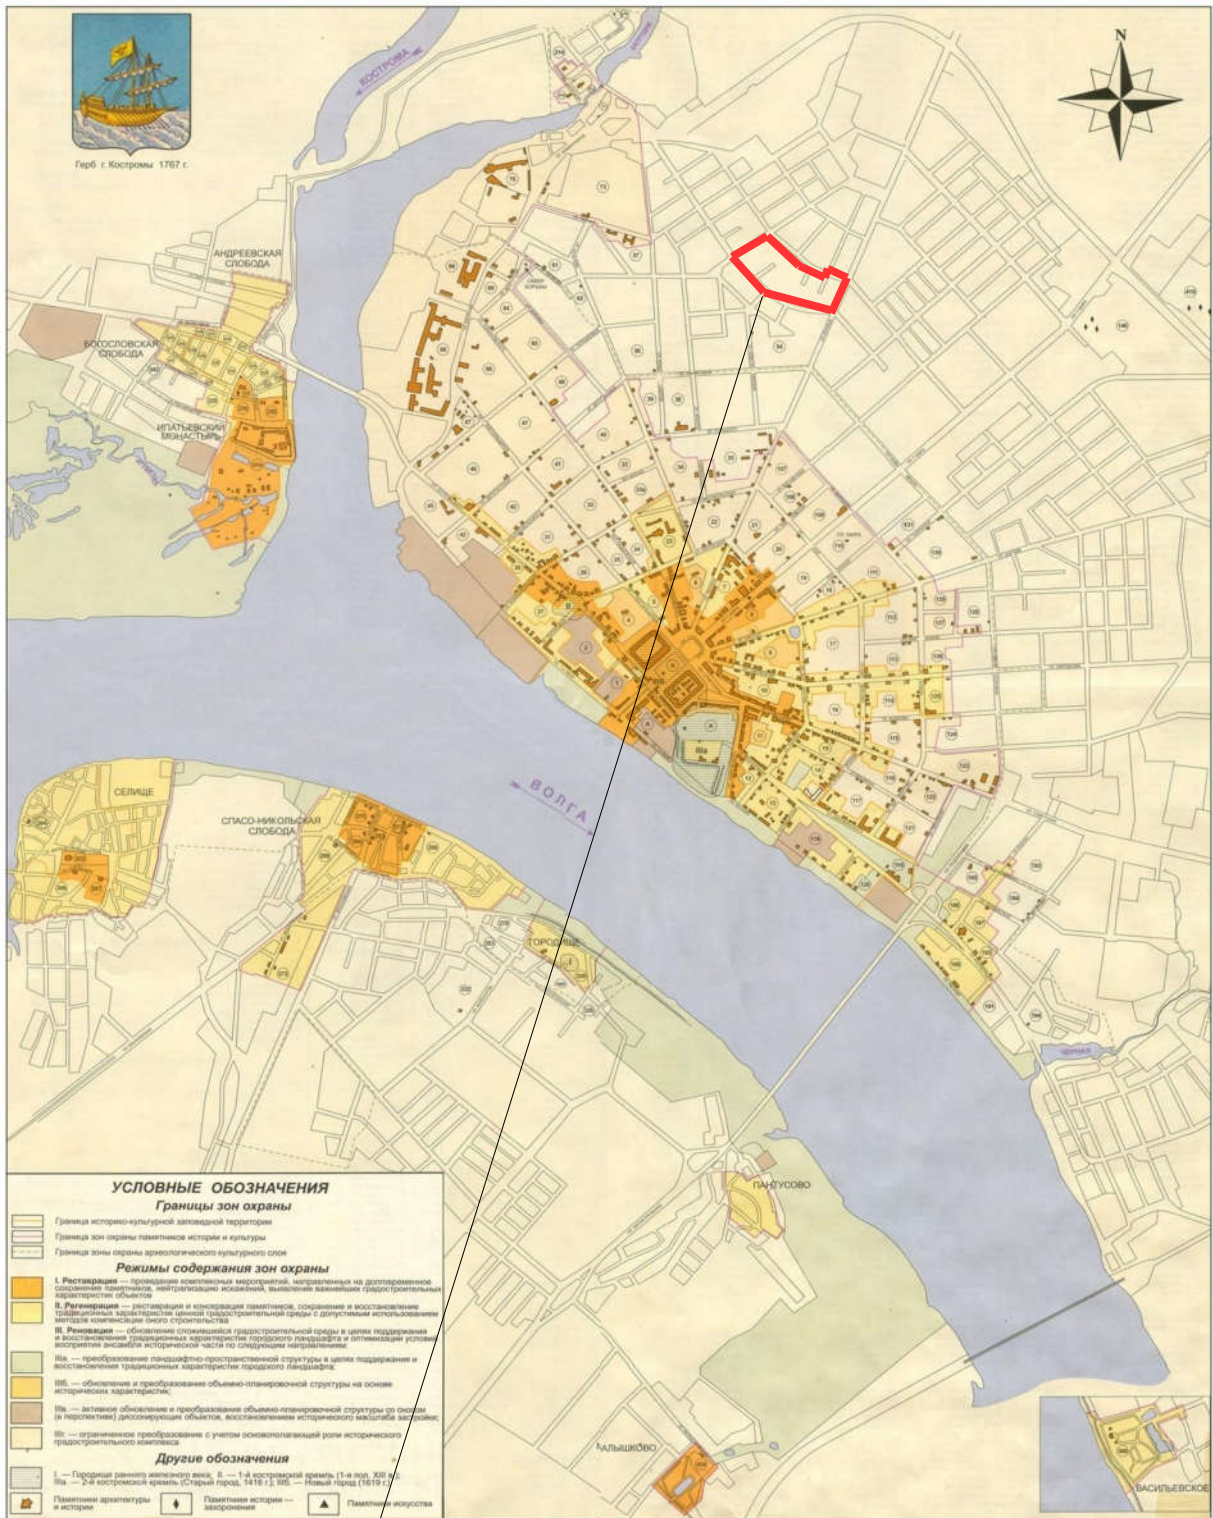

Приложение 3
к решению Думы города Костромы
от 18 декабря 2014 года № 248
"Приложение 3
к Правилам землепользования и
застройки города Костромы"

Схема расположения памятников истории и культуры
и зон их охраны города Костромы

 Граница проекта межевания