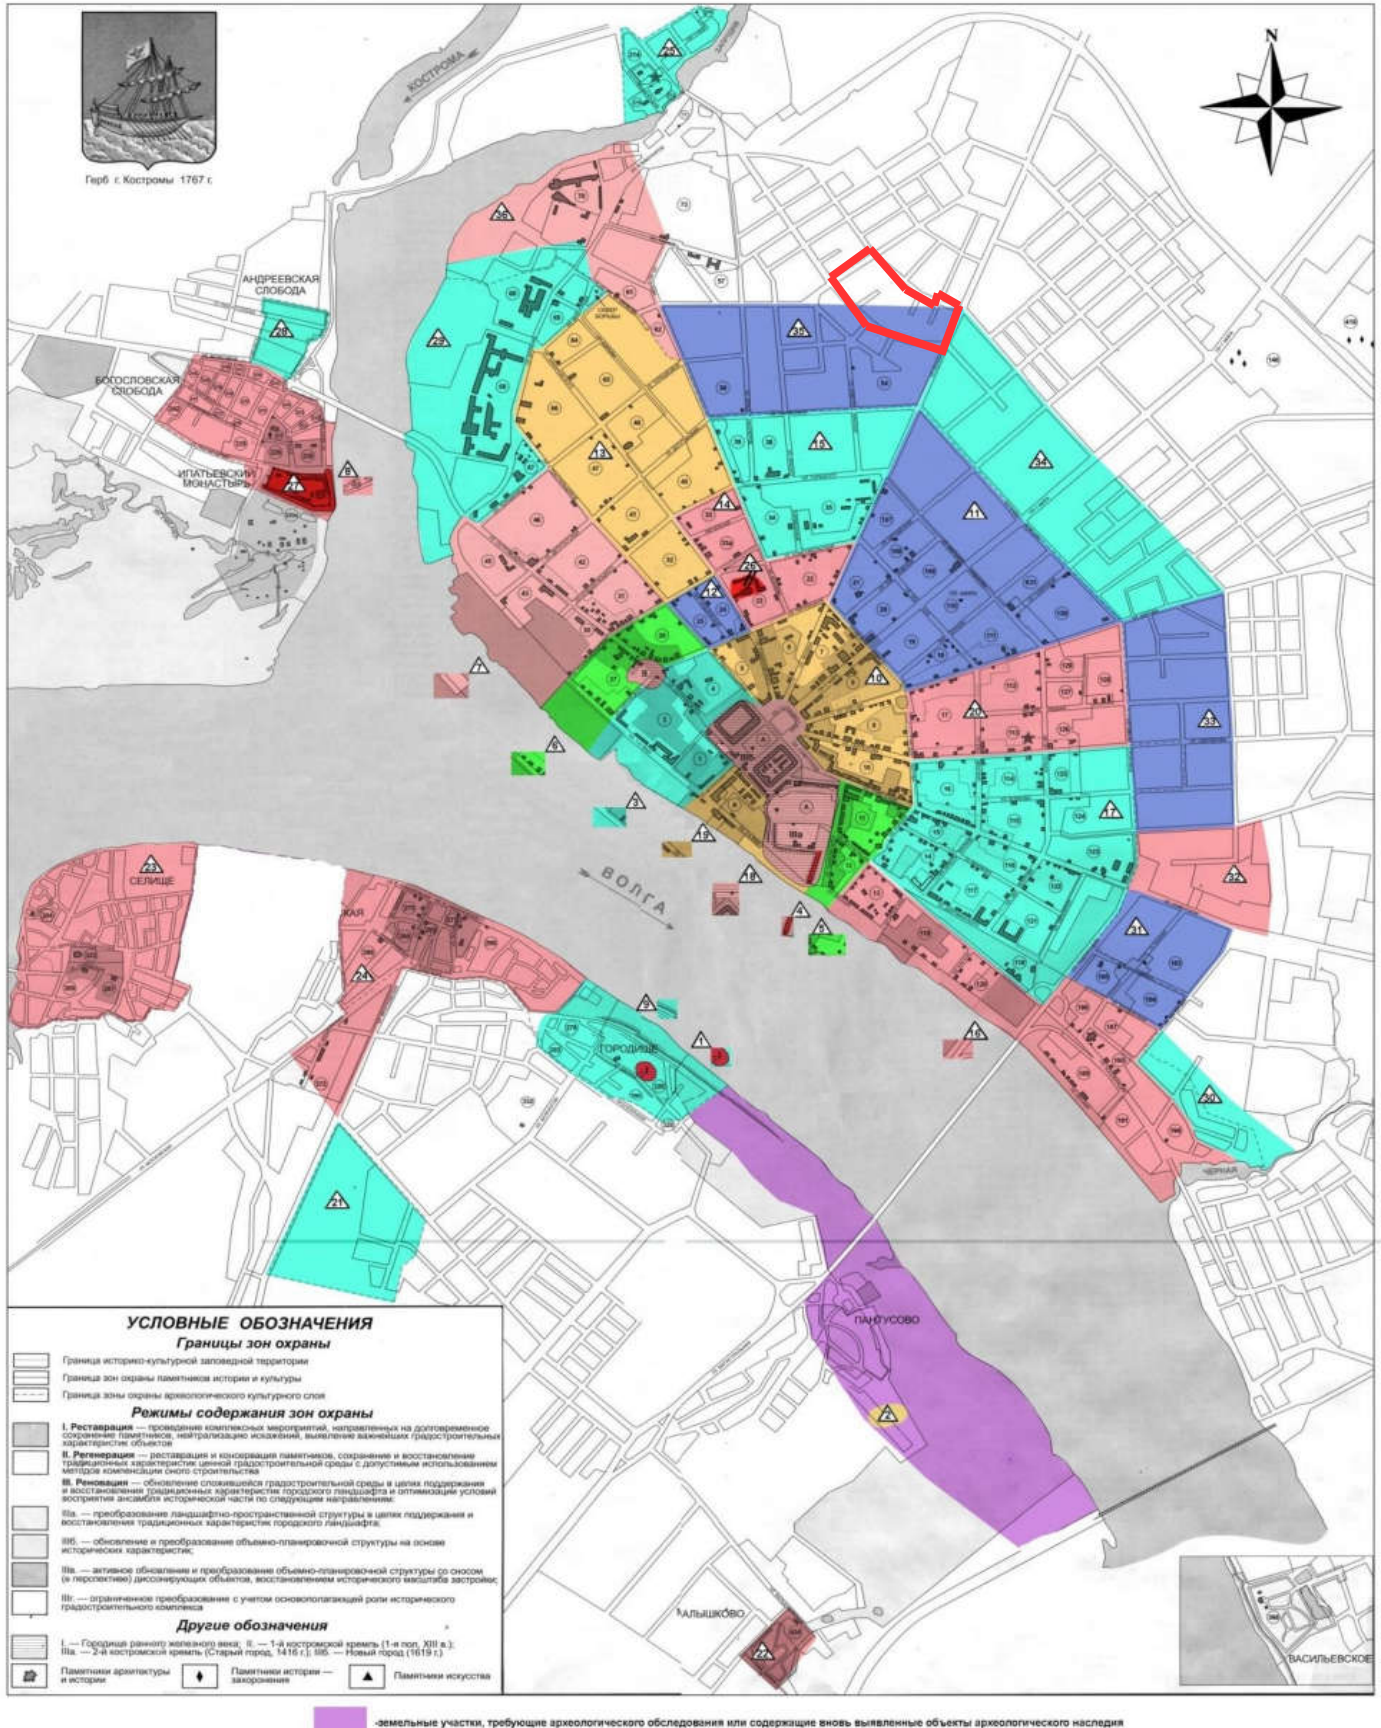

Схема границ распространения
археологического культурного слоя города Костромы

граница проекта межевания