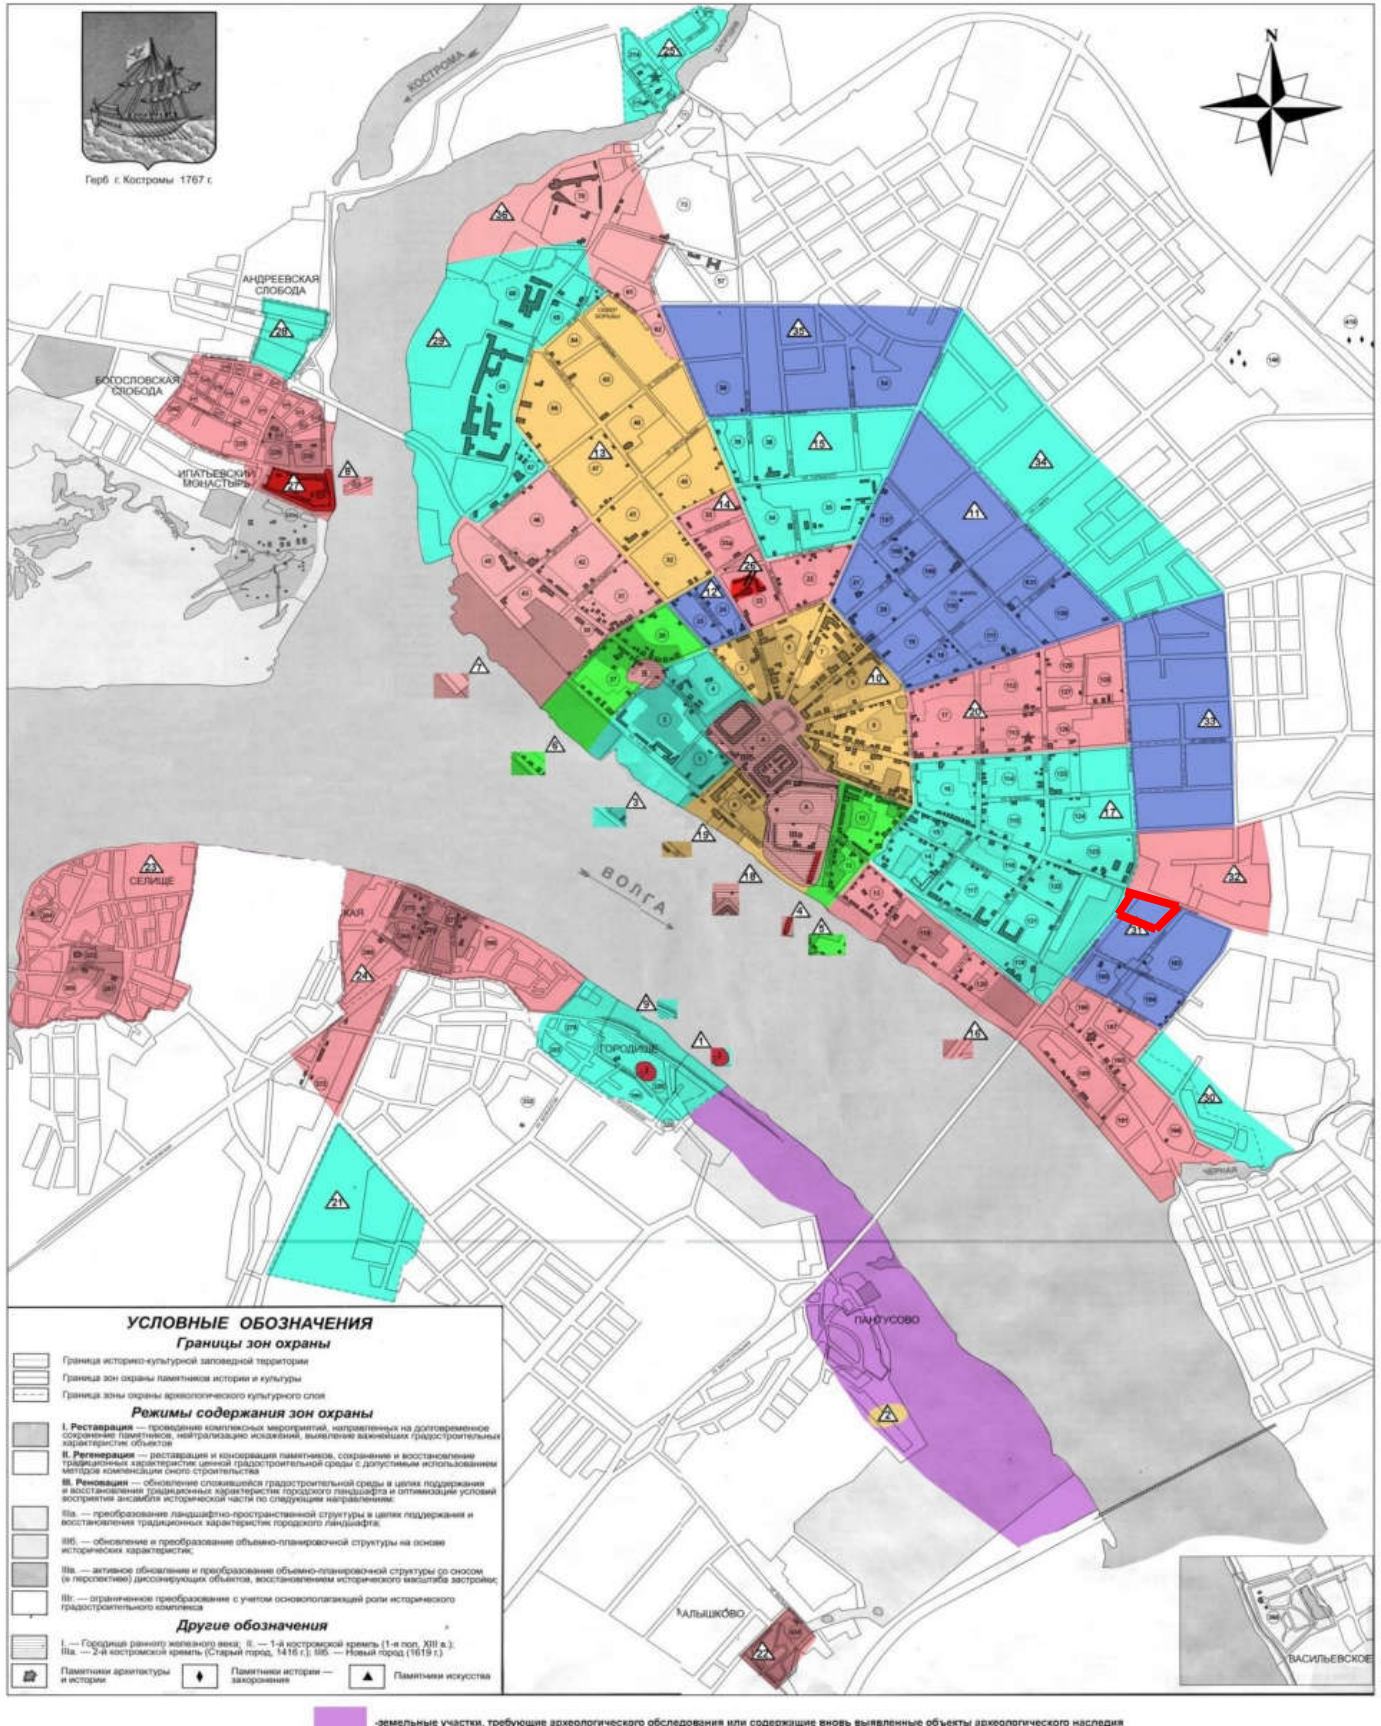

Схема границ распространения  
археологического культурного слоя города Костромы

граница проекта межевания