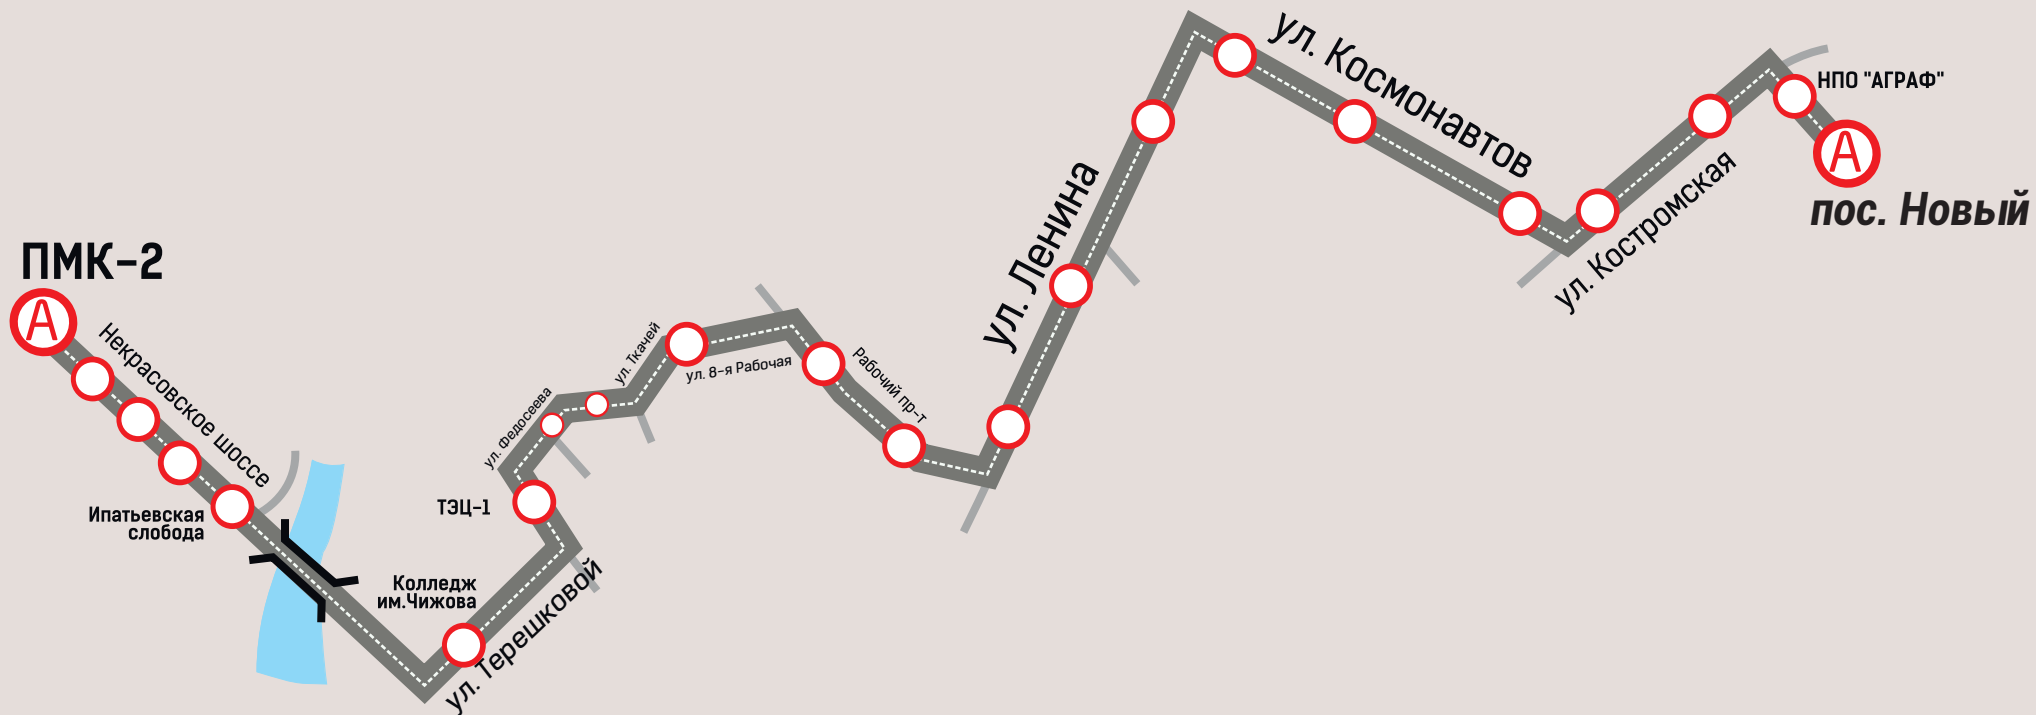

Путь следования муниципального маршрута №11 «пос. Новый – ПМК-2»

5
единиц транспорта
до 38 чел. 5 ед.

16
Минут - интервал
движения

5:30-21:00
Время работы
маршрута