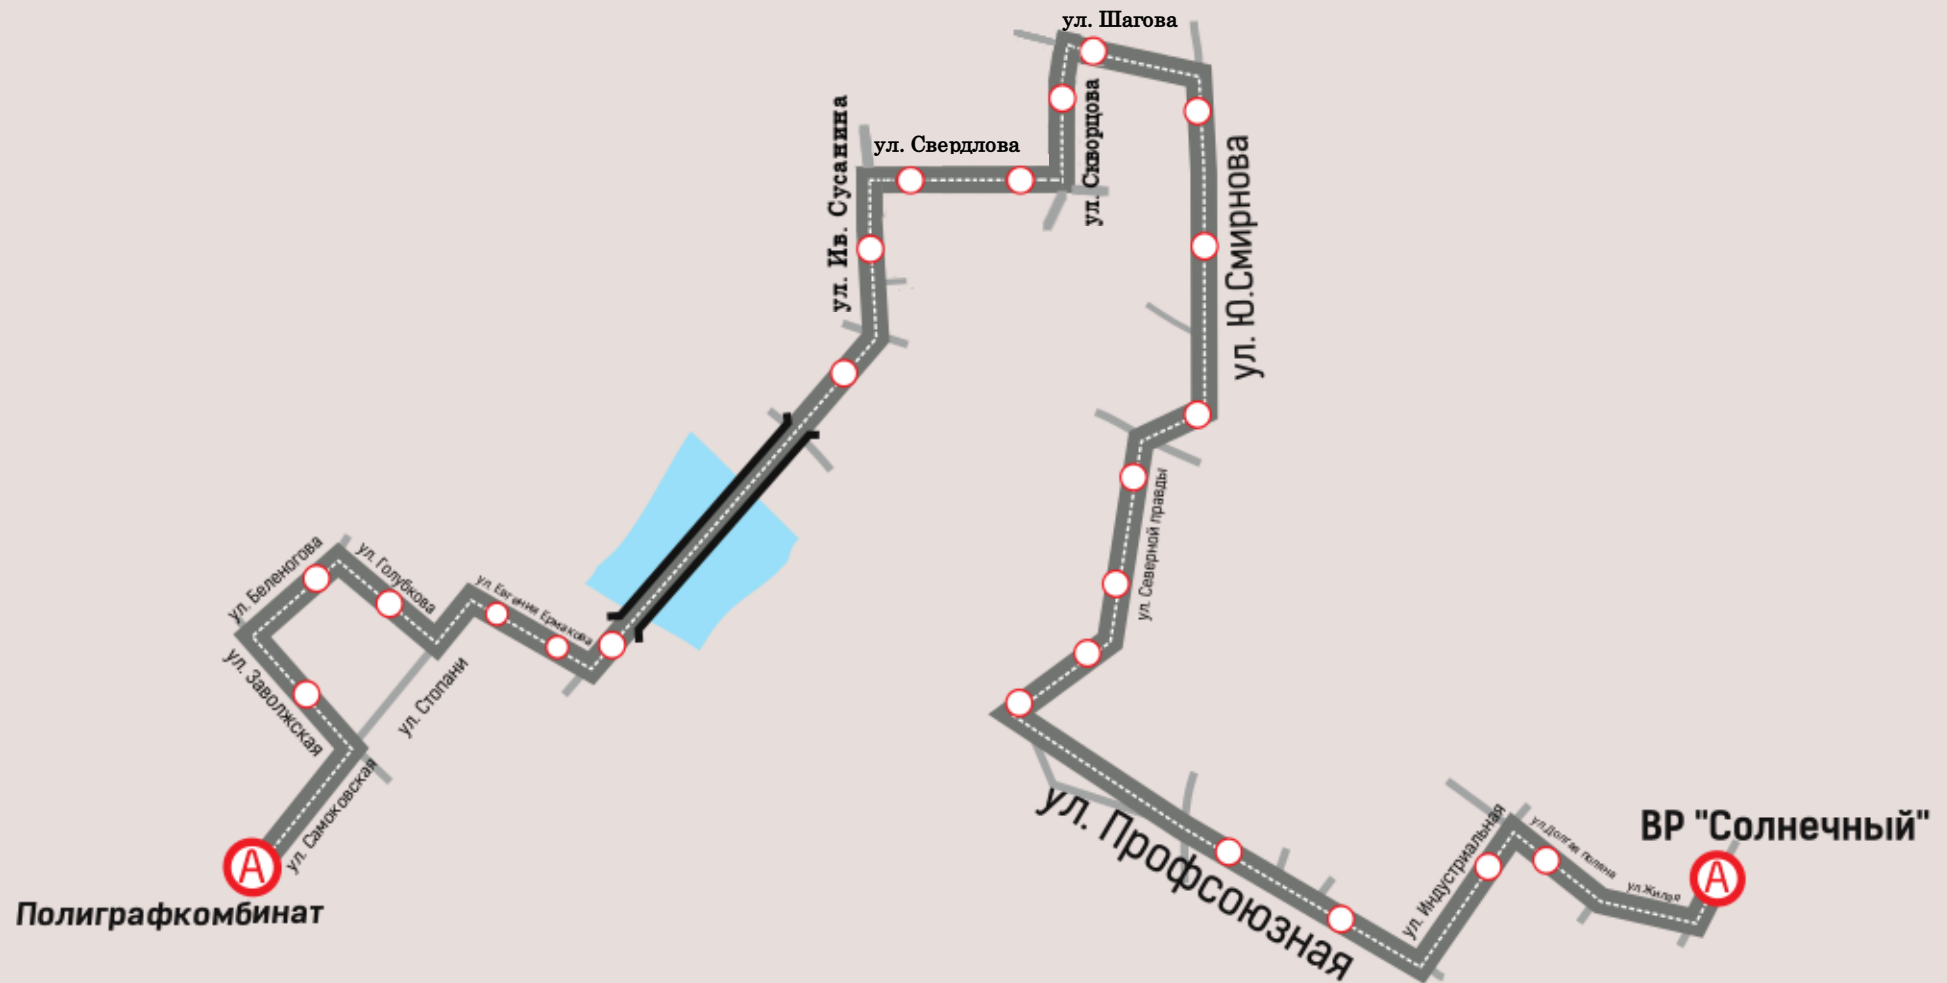

# Путь следования муниципального маршрута №33 «ВР «Солнечный – Полиграфкомбинат»

12

единиц транспорта

до 38 чел. 12 ед.

14

Минут - интервал  
ДВИЖЕНИЯ

6:30-21:15

Время работы  
маршрута