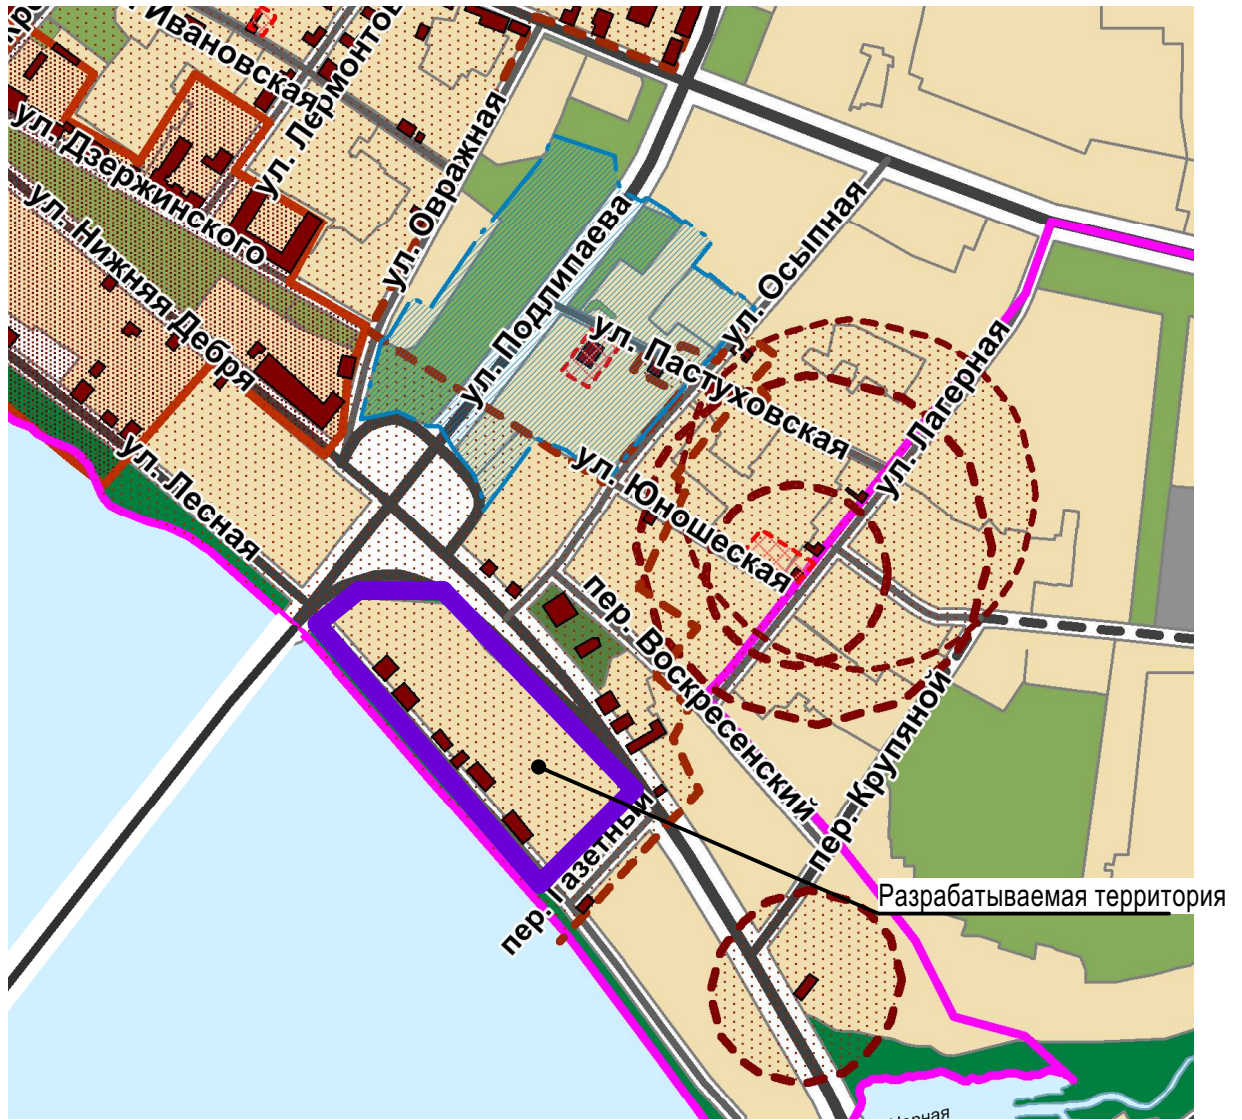

Схема расположения памятников истории и культуры и зон их охраны города Костромы.

Условные обозначения:

- Граница муниципального образования
- Границы историко- культурной заповедной территории
- Граница зон охраны исторической части г. Костромы
- Граница территории объектов археологического наследия
- Граница территории объекта культурного наследия регионального значения "Исторический центр г.Костромы, сер. XII- нач. XX вв"
- Территория границ историко-культурной заповедной территории
- Территория зон охраны исторической части г. Костромы
- Памятники истории и культуры
- Утверждённые границы территории объекта культурного наследия
- Защитные зоны объектов культурного наследия

						000-22-ППТ
						Проект планировки территории, ограниченной улицей Нижняя Дебря, переулком Газетным, улицей Лесной, транспортной развязкой от улицы Лесной до улицы Нижняя дебря
Изм.	Кол.	Лист	№ док	Подпись	Дата	
Разработал	Царев					Материалы по обоснованию проекта планировки территории
ГАП	Царев					Стадия
						Лист
						Листов
						ПП
						10
						000 "БЭСТ"
Н. контроль	Степанов					Схема расположения памятников истории и культуры и зон их охраны города Костромы.
ГИП	Шевченко					