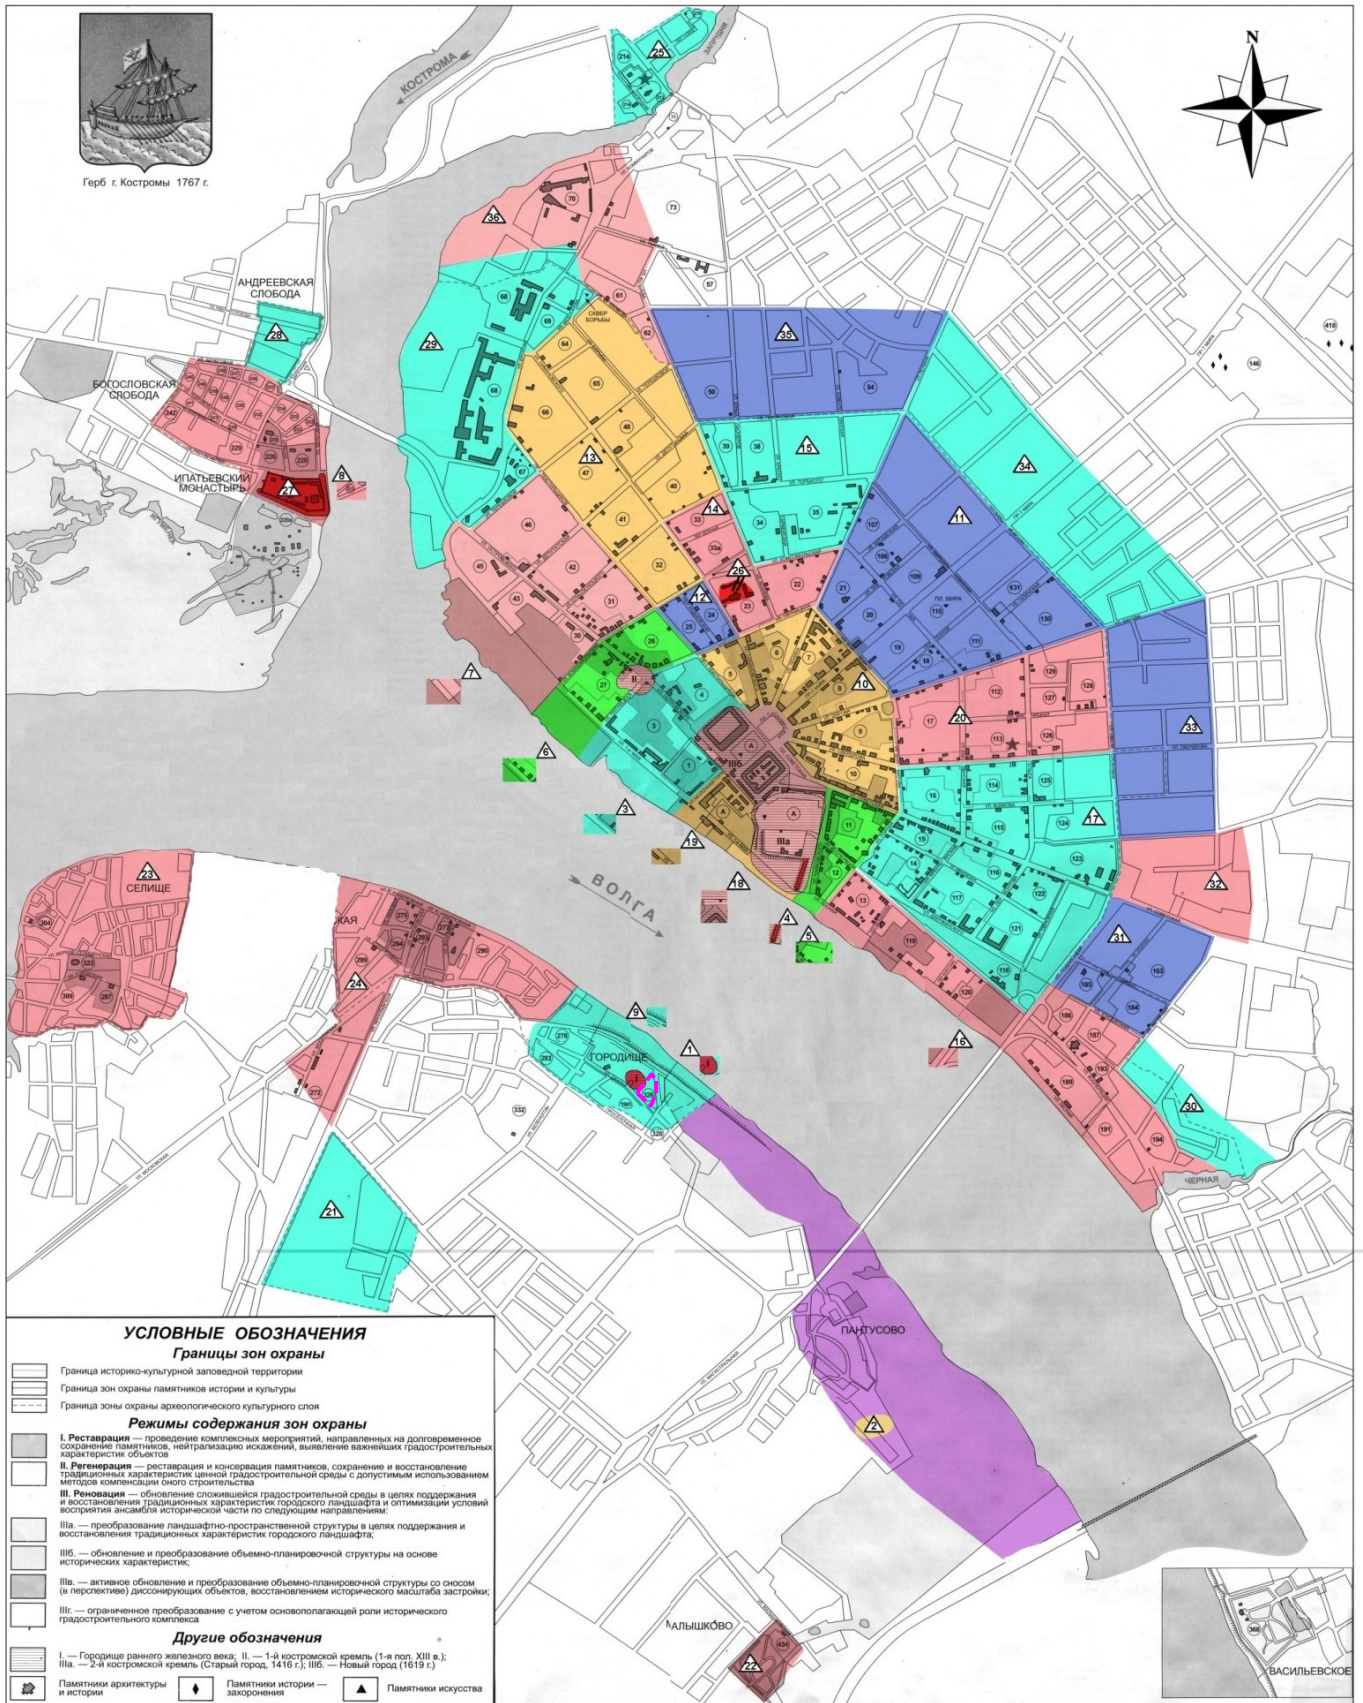

# Схема границ распространения археологического культурного слоя города Костромы

— земельные участки, требующие археологического обследования или содержащие вновь выявленные объекты археологического наследия

Граница проекта межевания