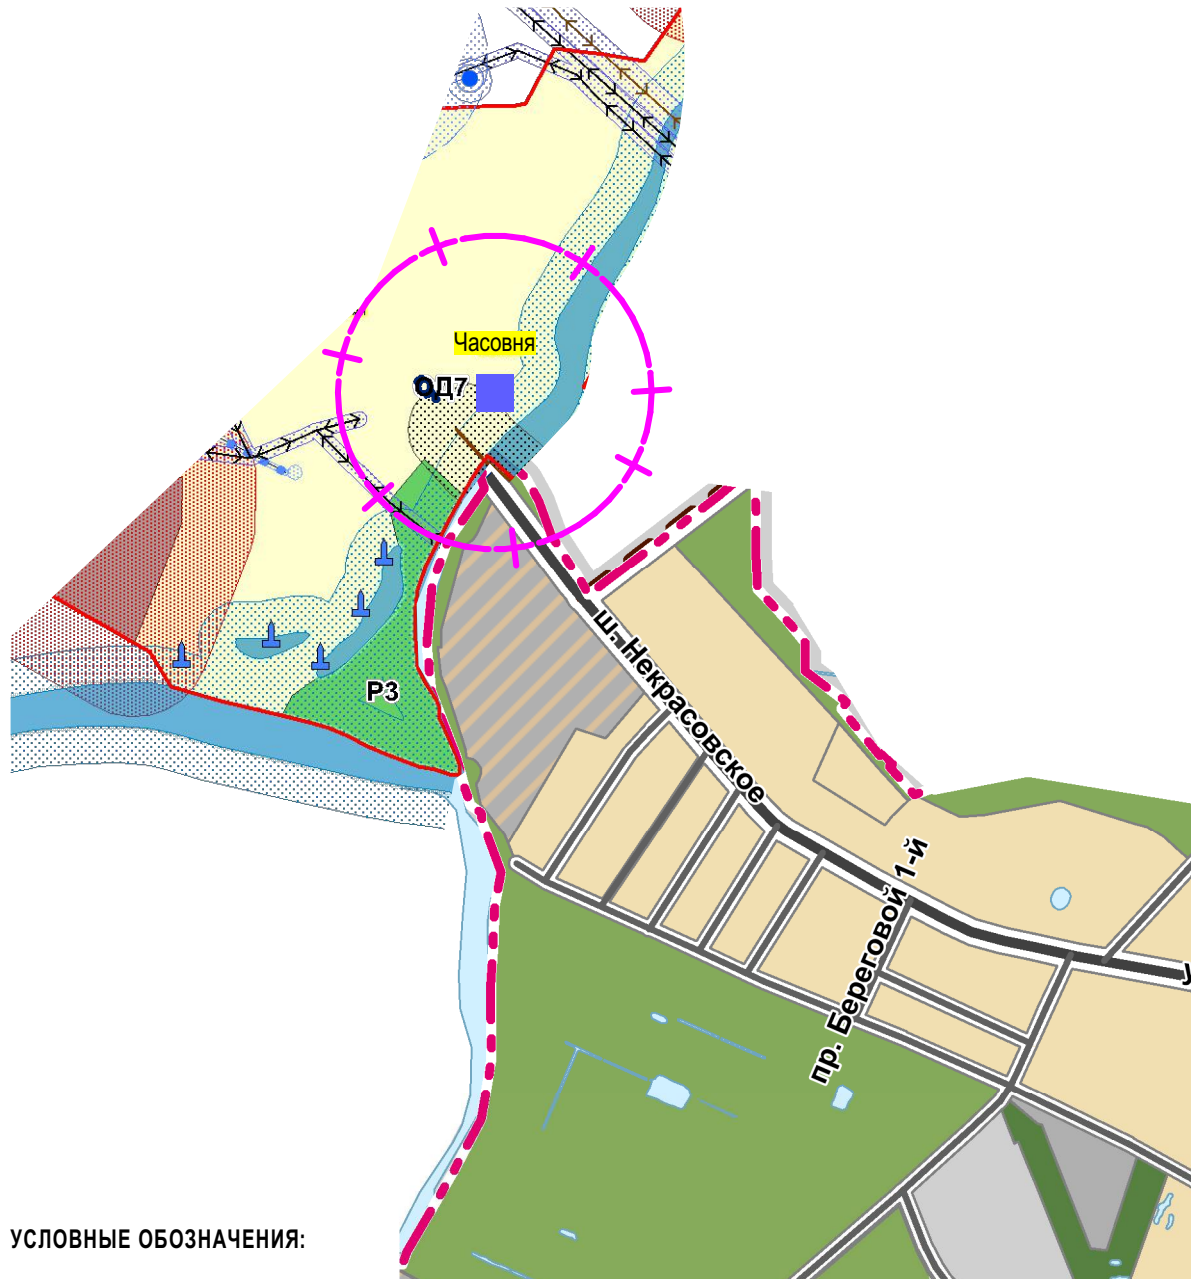

**Схема расположения памятников истории и культуры
и зон их охраны города Костромы.**

УСЛОВНЫЕ ОБОЗНАЧЕНИЯ:

- Объект культурного наследия федерального значения "Часовня", XVII в. (Костромская область, Костромской район, с. Некрасово)
- Граница защитной зоны объекта культурного наследия федерального значения

						ППТ					
						Проект планировки территории, ограниченной шоссе Некрасовским, границей гаражного кооператива № 84, границей города Костромы					
Изм.	Кол.	Лист	№ док.	Подпись	Дата	Материалы по обоснованию проекта планировки территории			Стадия	Лист	Листов
Разработал		Смирнова							ПП	8	
ГАП		Пехтерева				Схема расположения памятников истории и культуры и зон их охраны города Костромы.			ООО "ПЕРСПЕКТИВА" г. Кострома Свидетельство СРО № П-021-28082009		
Н. контроль		Смирнова									
ГИП		Иванов									