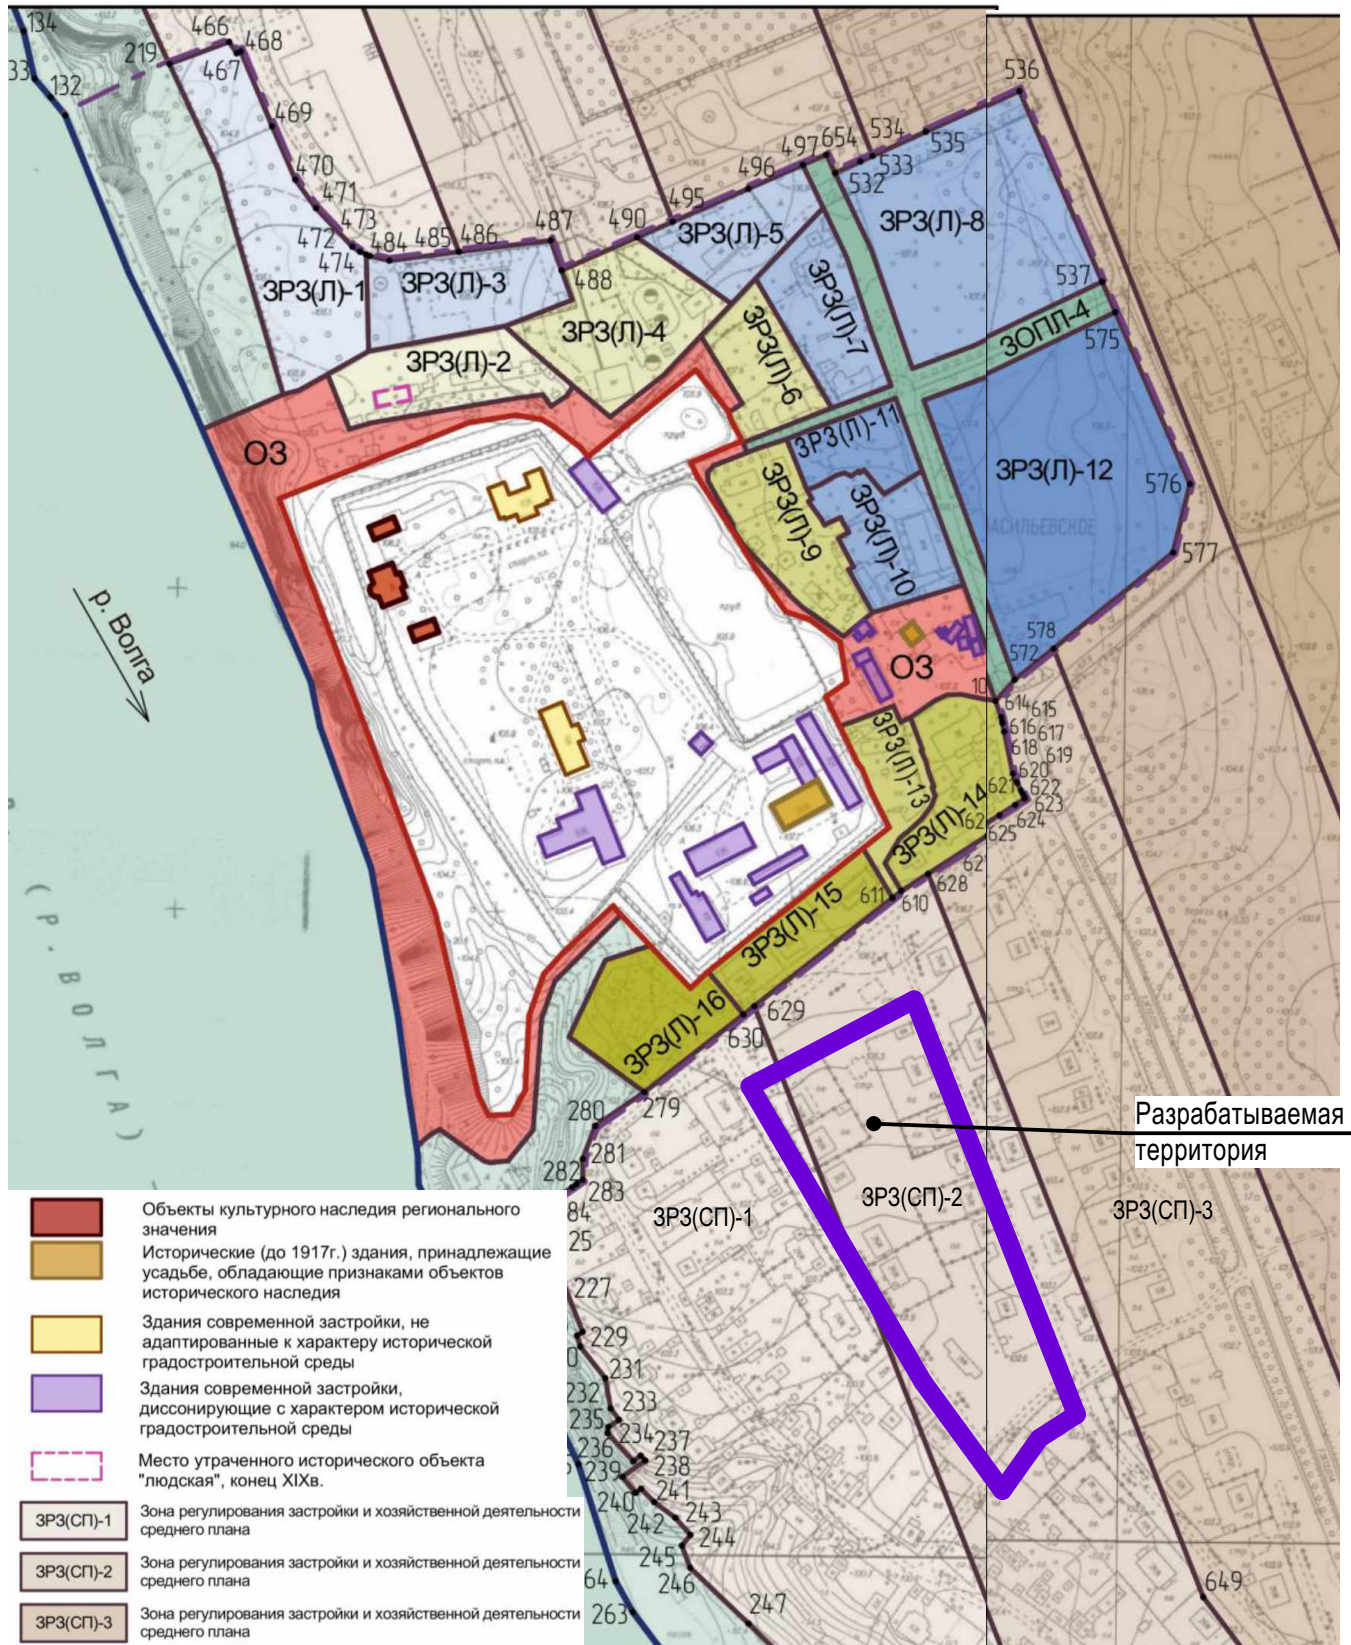

Схема расположения памятников истории и культуры и зон их охраны города Костромы.

- Объекты культурного наследия регионального значения
- Исторические (до 1917г.) здания, принадлежащие усадьбе, обладающие признаками объектов исторического наследия
- Здания современной застройки, не адаптированные к характеру исторической градостроительной среды
- Здания современной застройки, диссонирующие с характером исторической градостроительной среды
- Место утраченного исторического объекта "людская", конец XIXв.
- ЗРЗ(СП)-1 Зона регулирования застройки и хозяйственной деятельности среднего плана
- ЗРЗ(СП)-2 Зона регулирования застройки и хозяйственной деятельности среднего плана
- ЗРЗ(СП)-3 Зона регулирования застройки и хозяйственной деятельности среднего плана

Разрабатываемая территория

Документация по планировке территории, ограниченной улицей Усадебной и проездом Васильевским					
Изм.	Кол.	Лист	№ док	Подпись	Дата
Разработал		Смирнова			
ГАП		Пехтерева			
Н. контроль		Смирнова			
ГИП		Иванов			
Материалы по обоснованию проекта планировки территории				Стадия	Лист
Схема расположения памятников истории и культуры и зон их охраны города Костромы.				ПП	9
				Листов	
				ООО "ПЕРСПЕКТИВА" г. Кострома Свидетельство СРО № П-021-28082009	