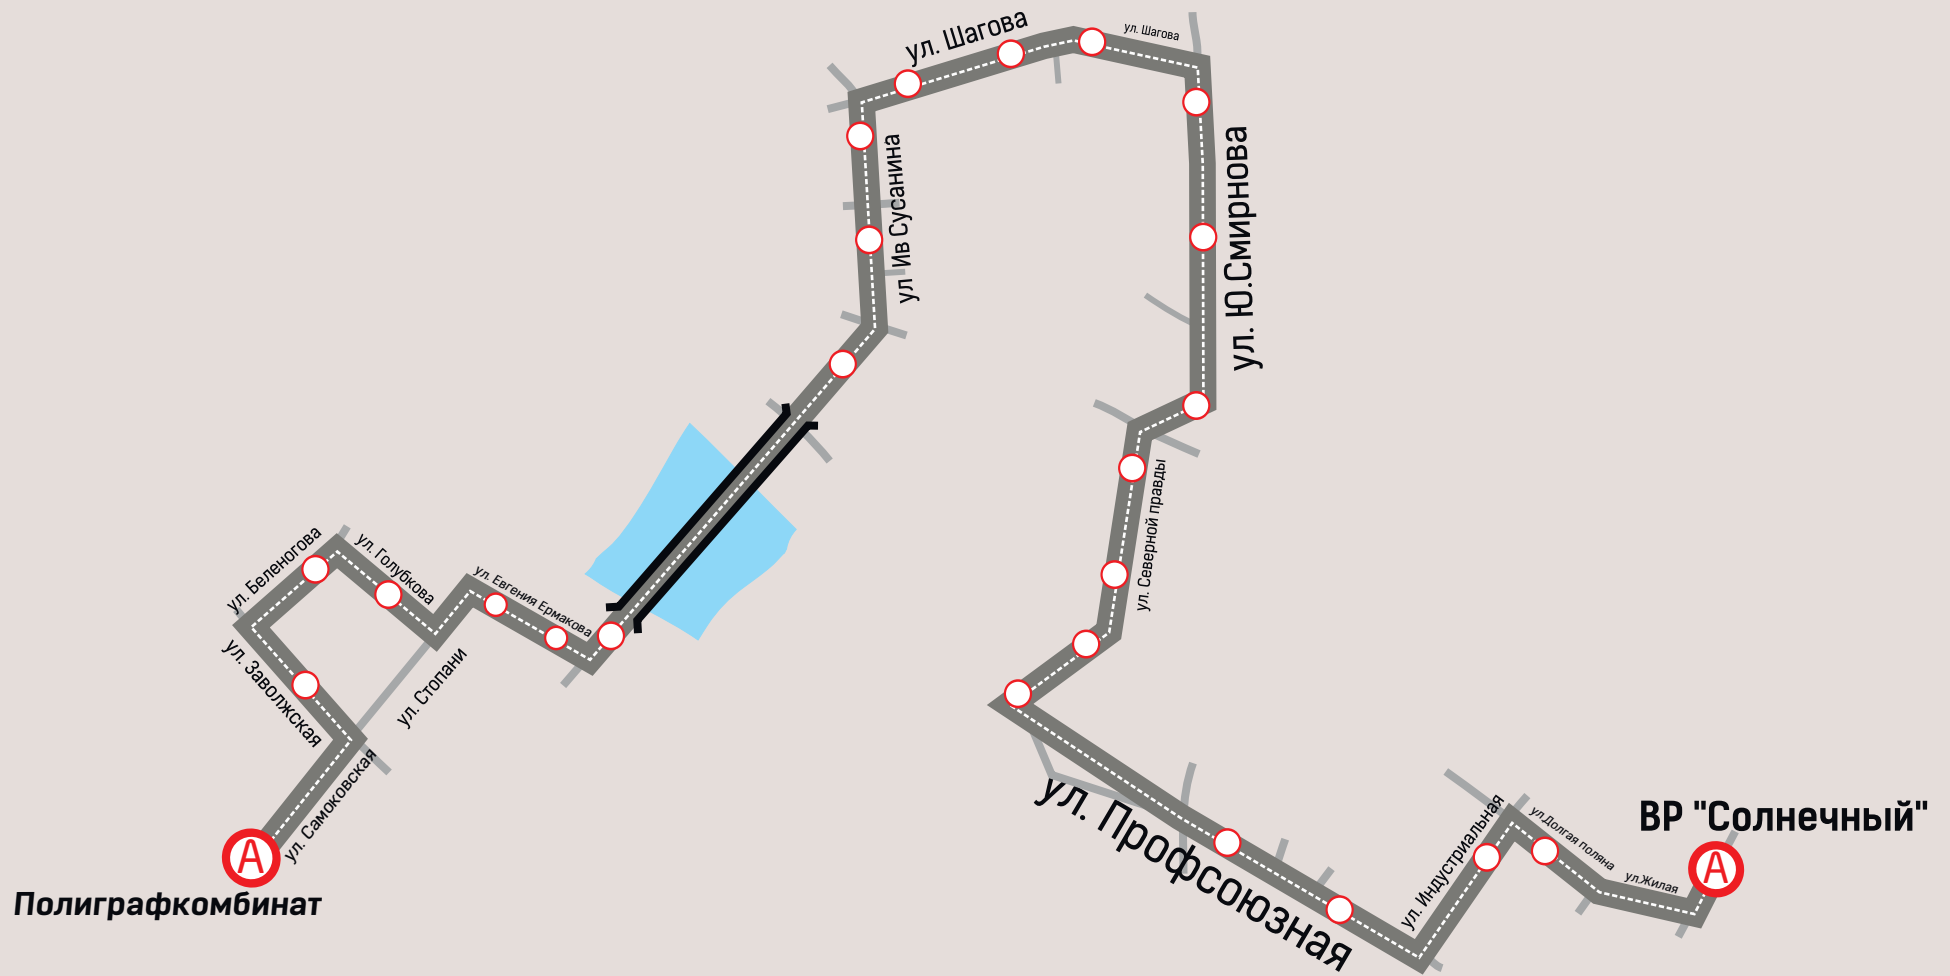

Путь следования муниципального маршрута №33 «ВР «Солнечный – Полиграфкомбинат»

12

единиц транспорта

до 38 чел. 12 ед.

14

Минут - интервал
Движения

6:30-21:15

Время работы
маршрута