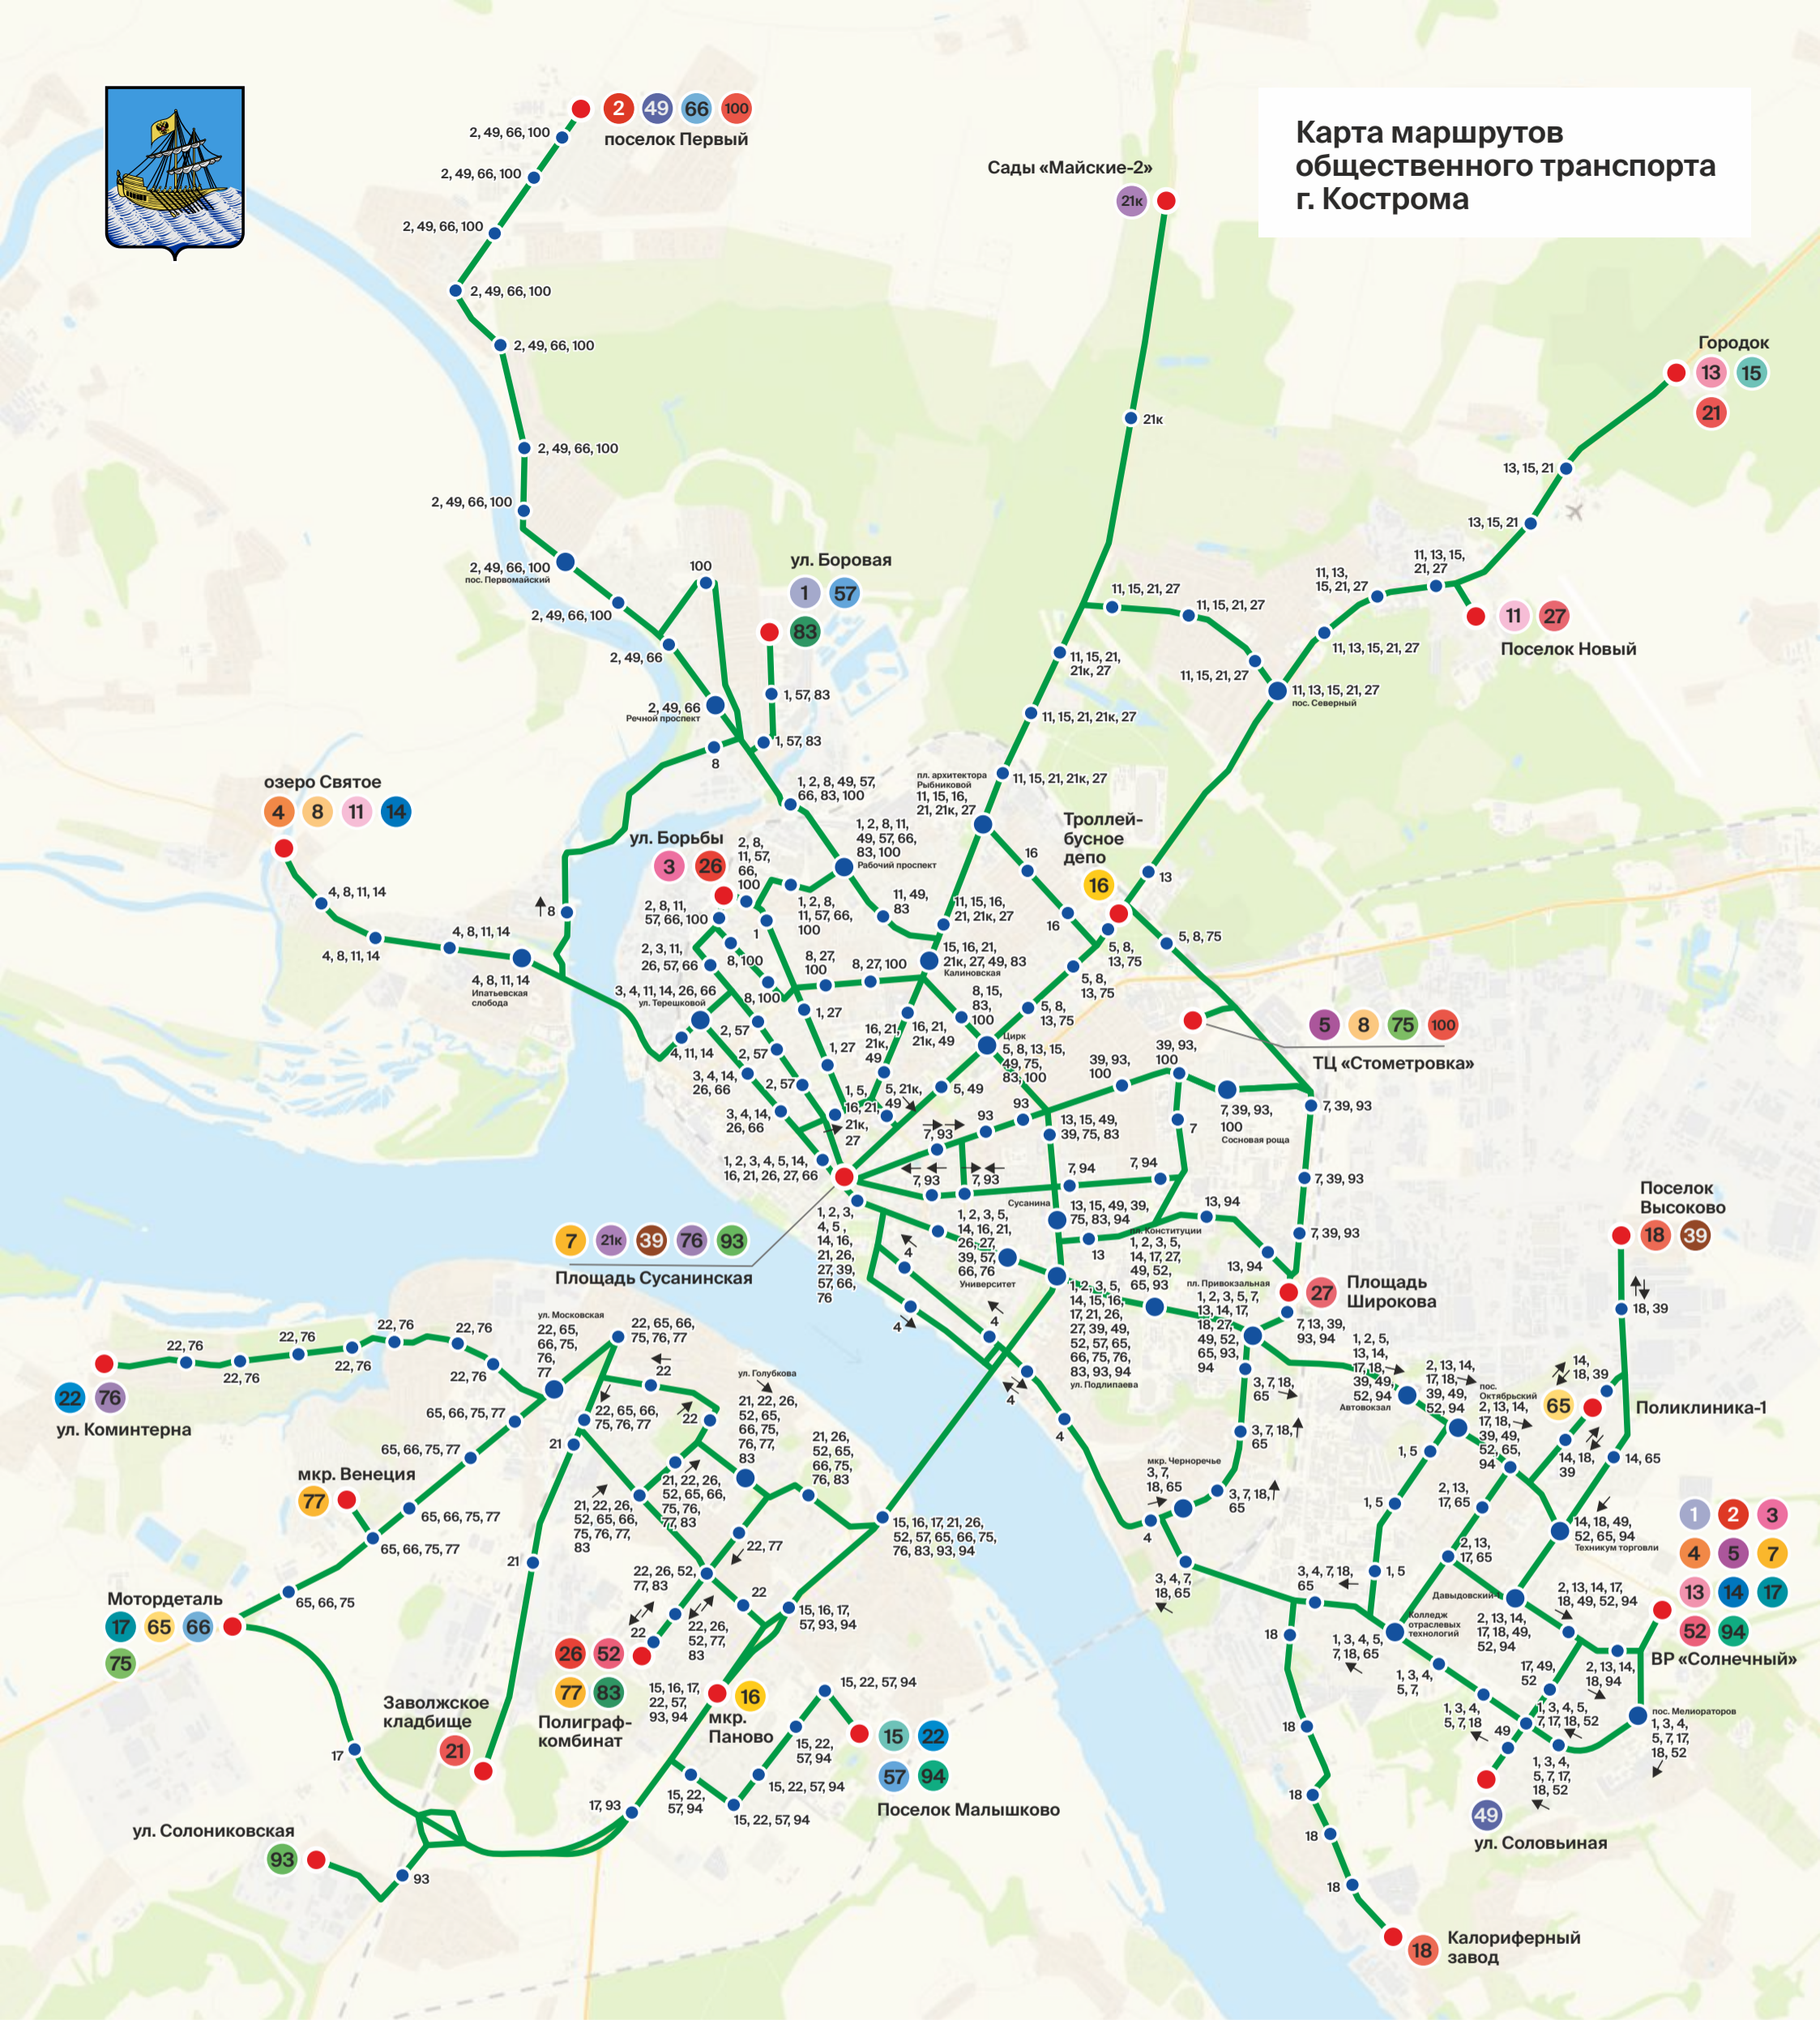

Карта маршрутов общественного транспорта г. Кострома

- 1 ВР «Солнечный» - улица Боровая
- 2 ВР «Солнечный» - поселок Первый
- 3 улица Борьбы - ВР «Солнечный»
- 4 озеро Святое - ВР «Солнечный»
- 5 ТЦ «Стометровка» - ВР «Солнечный»
- 7 ВР «Солнечный» - площадь Сусанинская
- 8 озеро Святое - ТЦ «Стометровка»
- 11 озеро Святое - поселок Новый
- 13 ВР «Солнечный» - Городок
- 14 озеро Святое - ВР «Солнечный»
- 15 поселок Малышково - Городок
- 16 Троллейбусное депо - микрорайон Паново
- 17 ВР «Солнечный» - Мотордеталь
- 18 Калориферный завод - Калориферный завод (кольцевой)
- 21 Городок - Заволжское кладбище
- 21к площадь Сусанинская - сады «Майские - 2»
- 22 улица Коминтерна - поселок Малышково
- 26 Полиграфкомбинат - улица Борьбы
- 27 поселок Новый - площадь Широкова
- 39 площадь Сусанинская - поселок Высоково
- 49 поселок Первый - улица Соловьиная
- 52 ВР «Солнечный» - Полиграфкомбинат
- 57 поселок Малышково - улица Боровая
- 65 Поликлиника-1 - Мотордеталь
- 66 поселок Первый - Мотордеталь
- 75 Мотордеталь - ТЦ «Стометровка»
- 76 площадь Сусанинская - улица Коминтерна
- 77 микрорайон «Венеция» - Полиграфкомбинат
- 83 Полиграфкомбинат - улица Боровая
- 93 площадь Сусанинская - улица Солониювская
- 94 ВР «Солнечный» - поселок Малышково
- 100 ТЦ «Стометровка» - поселок Первый